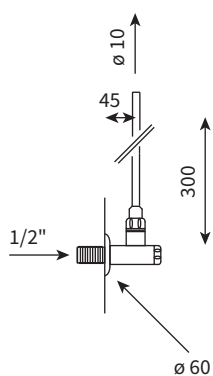

Komplett mit \varnothing 10-mm-Verbindungsrohr.
Preis pro Stück.

88420

THE-BATH-SHOP.COM

UNIVERSAL

Version 05.02.2016

Robinet d'arrêt d'équerre
pour lavabo et bidet

-
- 88420.03 Robinet d'arrêt d'équerre
Chrome
 - 88420.01 Robinet d'arrêt d'équerre
Nickel brillant

Complet avec tuyau de raccordement \varnothing 10 mm.
Prix par pièce.

88420
UNIVERSAL
Angle valve

THE-BATH-SHOP.COM

Version 18.01.2017

-
- 88420.03 Angle valve
Chrome
 - 88420.01 Angle valve
Polished Nickel

Includes \varnothing 10 mm copper tube
(Price per piece)