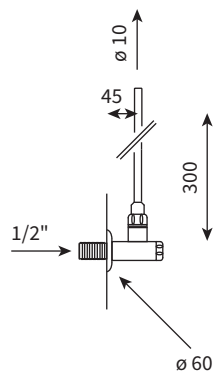

88420

THE-BATH-SHOP.COM

UNIVERSAL

Version 05.02.2016

Eckregulierventil
für Lavabo und Bidet

-
- | | |
|----------|-----------------------------------|
| 88420.03 | Eckregulierventil
Chrom |
| 88420.01 | Eckregulierventil
Nickel glanz |

Komplett mit \varnothing 10-mm-Verbindungsrohr.
Preis pro Stück.

88420

THE-BATH-SHOP.COM

UNIVERSAL

Version 05.02.2016

Robinet d'arrêt d'équerre
pour lavabo et bidet

-
- 88420.03 Robinet d'arrêt d'équerre
Chrome
 - 88420.01 Robinet d'arrêt d'équerre
Nickel brillant

Complet avec tuyau de raccordement \varnothing 10 mm.
Prix par pièce.

88420
UNIVERSAL
Angle valve

THE-BATH-SHOP.COM

Version 18.01.2017

-
- 88420.03 Angle valve
Chrome
 - 88420.01 Angle valve
Polished Nickel

Includes \varnothing 10 mm copper tube
(Price per piece)