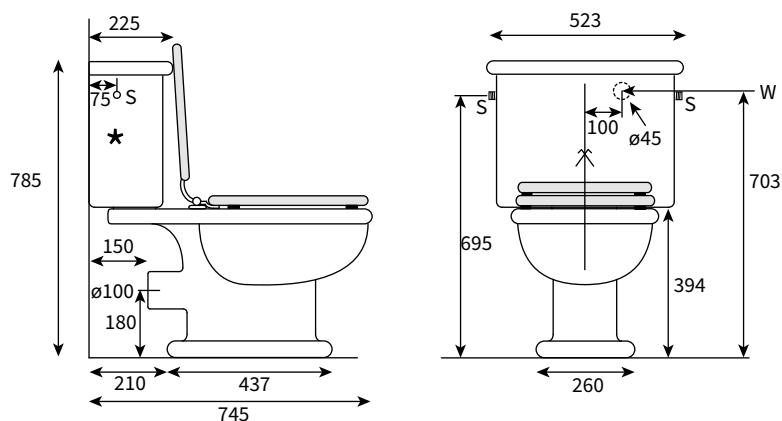

- |   |          |  |
|---|----------|--|
| A | 76518.00 | Standklosett für keramischen Spülkasten weiss  |
| B | 76519.00 | Keramsicher Spülkasten weiss   |
| C |          | Innengarnitur für Spülkasten mit <u>seitlichem Anschluss (S)</u><br>Geberit Dual-Action Spülventil, Geberit Füllventil,<br>1 seitliche Abdeckkappe                                       |
|   | 89010.03 | Chrom  |
|   | 89010.01 | Nickel glanz   |
|   | 89010.04 | Messing poliert  |
| D |          | Innengarnitur für Spülkasten mit <u>Wandanschluss (W)</u><br>Geberit Dual-Action Spülventil, Geberit Füllventil<br>Verbindungsschlauch, Clip, Absperrventil, 2 seitliche<br>Abdeckkappen |
|   | 89011.03 | Chrom  |
|   | 89011.01 | Nickel glanz   |
|   | 89011.04 | Messing poliert  |

S 3/8" seitlicher Anschluss  
3/8" Alimentation latérale

W 1/2" Wandanschluss  
1/2" Alimentation murale

76518 + 76519

THE-BATH-SHOP.COM

Version 22.04.2026

JACKSON

Cuvette sur pied

avec réservoir en céramique

S 3/8" seitlicher Anschluss  
3/8" Alimentation latérale

W 1/2" Wandanschluss  
1/2" Alimentation murale

76518 + 76519

THE-BATH-SHOP.COM

Version 22.04.2026

JACKSON

Close coupled pan  
with ceramic cistern

- |   |          |   |
|---|----------|---|
| A | 76518.00 | Close couple pan<br>white   |
| B | 76519.00 | Ceramic cistern<br>white  |
| C |          | Fittings for cistern with <u>side inlet (S)</u><br>Geberit dual flush, Geberit fill valve,<br>1 cover for hole on the side  |
|   | 89010.03 | Chrome  |
|   | 89010.01 | Polished Nickel   |
|   | 89010.04 | Polished Brass  |
| D |          | Fittings for cistern with <u>rear inlet (W)</u><br>Geberit dual flush, Geberit fill valve, reinforced hose,<br>fastening clip, angle stop valve, 2 covers for hole on the<br>side |
|   | 89011.03 | Chrome  |
|   | 89011.01 | Polished Nickel   |
|   | 89011.04 | Polished Brass  |