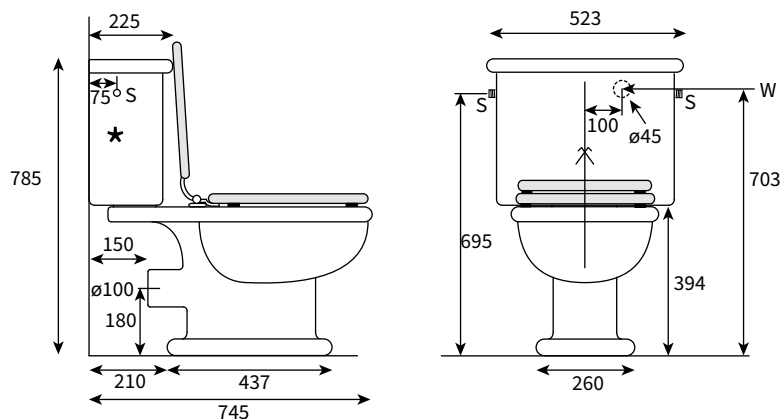

- |   |          |  |
|---|----------|--|
| A | 76518.00 | Standklosett für keramischen Spülkasten weiss  |
| B | 76519.00 | Keramsicher Spülkasten weiss   |
| C |          | Innengarnitur für Spülkasten mit <u>seitlichem Anschluss (S)</u><br>Geberit Dual-Action Spülventil, Geberit Füllventil,<br>1 seitliche Abdeckkappe                                       |
|   | 89010.03 | Chrom  |
|   | 89010.01 | Nickel glanz   |
|   | 89010.04 | Messing poliert  |
| D |          | Innengarnitur für Spülkasten mit <u>Wandanschluss (W)</u><br>Geberit Dual-Action Spülventil, Geberit Füllventil<br>Verbindungsschlauch, Clip, Absperrventil, 2 seitliche<br>Abdeckkappen |
|   | 89011.03 | Chrom  |
|   | 89011.01 | Nickel glanz   |
|   | 89011.04 | Messing poliert  |

S 3/8" seitlicher Anschluss  
3/8" Alimentation latérale

W 1/2" Wandanschluss  
1/2" Alimentation murale

76518 + 76519

THE-BATH-SHOP.COM

Version 22.04.2026

JACKSON

Cuvette sur pied

avec réservoir en céramique

S 3/8" seitlicher Anschluss  
3/8" Alimentation latérale

W 1/2" Wandanschluss  
1/2" Alimentation murale

76518 + 76519

THE-BATH-SHOP.COM

Version 22.04.2026

JACKSON

Close coupled pan  
with ceramic cistern

- |   |          |   |
|---|----------|---|
| A | 76518.00 | Close couple pan<br>white   |
| B | 76519.00 | Ceramic cistern<br>white  |
| C |          | Fittings for cistern with <u>side inlet (S)</u><br>Geberit dual flush, Geberit fill valve,<br>1 cover for hole on the side  |
|   | 89010.03 | Chrome  |
|   | 89010.01 | Polished Nickel   |
|   | 89010.04 | Polished Brass  |
| D |          | Fittings for cistern with <u>rear inlet (W)</u><br>Geberit dual flush, Geberit fill valve, reinforced hose,<br>fastening clip, angle stop valve, 2 covers for hole on the<br>side |
|   | 89011.03 | Chrome  |
|   | 89011.01 | Polished Nickel   |
|   | 89011.04 | Polished Brass  |