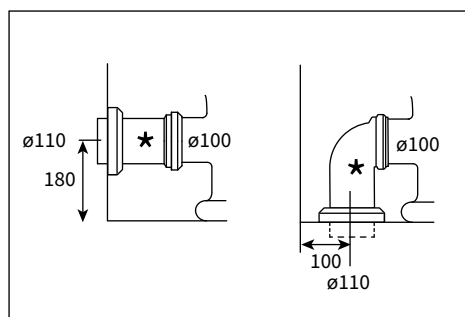

- |   |          |  |
|---|----------|--|
| A | 76518.00 | Standklosett für keramischen Spülkasten weiss  |
| B | 76519.00 | Keramsicher Spülkasten weiss   |
| C |          | Innengarnitur für Spülkasten mit <u>seitlichem Anschluss (S)</u><br>Geberit Dual-Action Spülventil, Geberit Füllventil,<br>1 seitliche Abdeckkappe                                       |
|   | 89010.03 | Chrom  |
|   | 89010.01 | Nickel glanz   |
|   | 89010.04 | Messing poliert  |
| D |          | Innengarnitur für Spülkasten mit <u>Wandanschluss (W)</u><br>Geberit Dual-Action Spülventil, Geberit Füllventil<br>Verbindungsschlauch, Clip, Absperrventil, 2 seitliche<br>Abdeckkappen |
|   | 89011.03 | Chrom  |
|   | 89011.01 | Nickel glanz   |
|   | 89011.04 | Messing poliert  |

S 3/8" seitlicher Anschluss  
3/8" Alimentation latérale

W 1/2" Wandanschluss  
1/2" Alimentation murale

76518 + 76519

THE-BATH-SHOP.COM

Version 22.04.2026

JACKSON

Cuvette sur pied

avec réservoir en céramique

S 3/8" seitlicher Anschluss  
3/8" Alimentation latérale

W 1/2" Wandanschluss  
1/2" Alimentation murale

76518 + 76519

THE-BATH-SHOP.COM

Version 22.04.2026

JACKSON

Close coupled pan  
with ceramic cistern

- |   |          |   |
|---|----------|---|
| A | 76518.00 | Close couple pan<br>white   |
| B | 76519.00 | Ceramic cistern<br>white  |
| C |          | Fittings for cistern with <u>side inlet (S)</u><br>Geberit dual flush, Geberit fill valve,<br>1 cover for hole on the side  |
|   | 89010.03 | Chrome  |
|   | 89010.01 | Polished Nickel   |
|   | 89010.04 | Polished Brass  |
| D |          | Fittings for cistern with <u>rear inlet (W)</u><br>Geberit dual flush, Geberit fill valve, reinforced hose,<br>fastening clip, angle stop valve, 2 covers for hole on the<br>side |
|   | 89011.03 | Chrome  |
|   | 89011.01 | Polished Nickel   |
|   | 89011.04 | Polished Brass  |

S 3/8" seitlicher Anschluss  
3/8" Alimentation latérale  
3/8" side inlet

W 1/2" Wandanschluss  
1/2" Alimentation murale  
1/2" rear inlet