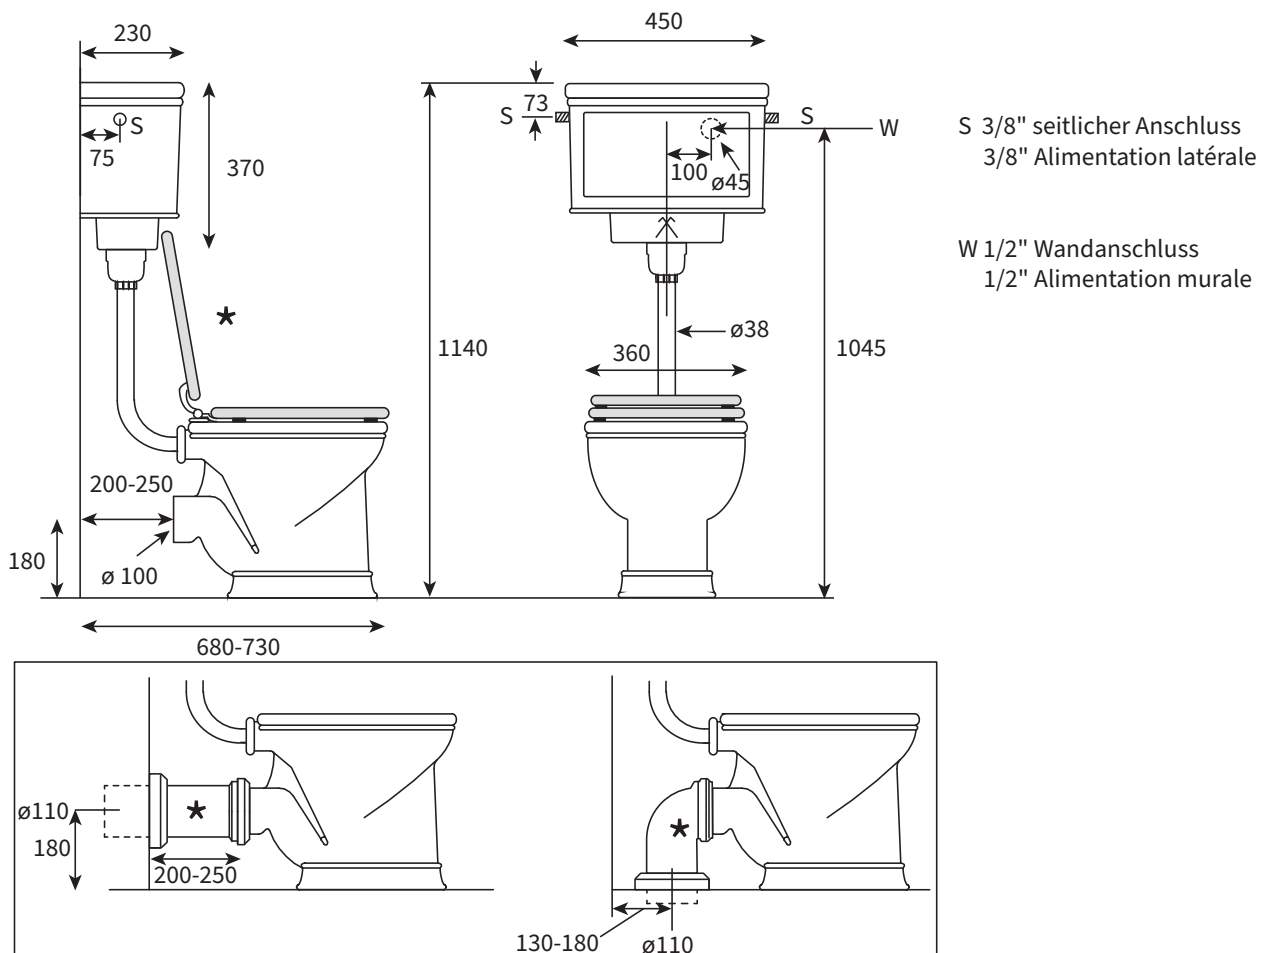

- | | | |
|---|----------|--|
| A | 77021.00 | Standklosett
weiss |
| B | 77025.00 | Keramsicher Spülkasten
weiss |
| C | | Innengarnitur für Spülkasten mit <u>seitlichem Anschluss (S)</u>
Geberit Dual-Action Spülventil, Geberit Füllventil,
1 seitliche Abdeckkappe |
| | 89010.03 | Chrom |
| | 89010.01 | Nickel glanz |
| | 89010.04 | Messing poliert |
| D | | Innengarnitur für Spülkasten mit <u>Wandanschluss (W)</u>
Geberit Dual-Action Spülventil, Geberit Füllventil
Verbindungsschlauch, Clip, Absperrventil, 2 seitliche
Abdeckkappen |
| | 89010.03 | Chrom |
| | 89010.01 | Nickel glanz |
| | 89010.04 | Messing poliert |
| E | | Adapter für $\varnothing 38$ mm Spülrohr |
| | 89650.03 | Chrom |
| | 89650.01 | Nickel glanz |
| | 89650.04 | Messing poliert |
| | | Spülrohr $\varnothing 38$ mm und Anschlussgummi |
| F | 89670.03 | Chrom |
| | 89670.01 | Nickel glanz |
| | 89670.04 | Messing poliert |

- | | | |
|---|-----------|---|
| A | 77021.00 | Lavatory pan
white |
| B | 77025.00 | Ceramic cistern
white |
| C | | Fittings for cistern with <u>side inlet (S)</u>
Geberit dual flush, Geberit fill valve,
1 cover for hole on the side |
| | 89010.03 | Chrome |
| | 89010.01 | Polished Nickel |
| | 89010.04 | Polished Brass |
| D | | Fittings for cistern with <u>rear inlet (W)</u>
Geberit dual flush, Geberit fill valve, reinforced hose,
fastening clip, angle stop valve, 2 cover sfor hole on the
side |
| | 89010.03 | Chrome |
| | 89010.01 | Polished Nickel |
| | 89010.04 | Polished Brass |
| E | | Adapter für ø 38 mm flush pipe |
| | 89650.03 | Chrome |
| | 89650.01 | Polished Nickel |
| | 89650.04 | Polished Brass |
| F | | Flush pie ø 38 mm and connector rubber |
| | 89670.03 | Chrome |
| | 89670.01 | Polished Nickel |
| | 896570.04 | Polished Brass |