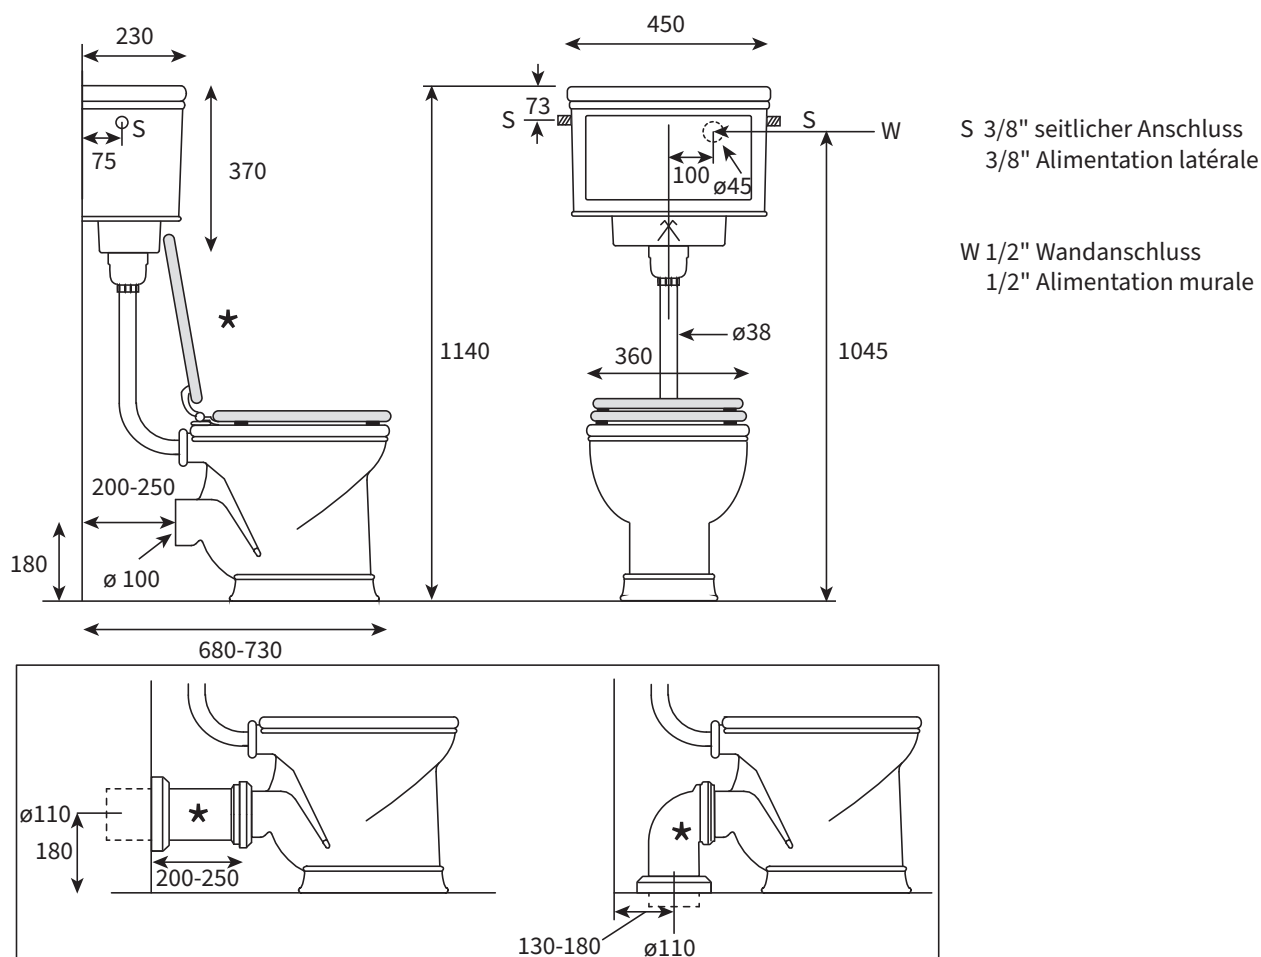

77021 + 77025

THE-BATH-SHOP.COM

REGENT

Version 02.02.2026

Cuvette sur pied

avec réservoir à mi-hauteur

La ligne REGENT est fabriquée en Angleterre selon nos dessins.

Pour l'installation complète, vous avez besoin des articles A, B, C ou D, E et F, du matériel de raccordement (*) ainsi que d'un abattant de votre choix que vous trouverez sur les pages correspondantes.

A	77021.00	Cuvette sur pied blanc
B	77025.00	Réservoir en céramique blanc
C		Garniture avec <u>alimentation latérale (S)</u> Geberit Dual-Action garniture de rinçage, Geberit robinet flotteur, un bouchon latéral
	89010.03	Chrome
	89010.01	Nickel brillant
	89010.04	Laiton poli
D		Garniture avec <u>alimentation murale (W)</u> Geberit Dual-Action garniture de rinçage, Geberit robinet flotteur, Tuyau de raccordement, clip, vanne d'arrêt, deux bouchons latérale
	89010.03	Chrome
	89010.01	Nickel brillant
	89010.04	Laiton poli
E		E Adaptateur pour $\varnothing$ 38 mm tube de descente
	89650.03	Chrome
	89650.01	Nickel brillant
	89650.04	Laiton poli
F		Tube de descente $\varnothing$ 38 mm et joint
	89670.03	Chrome
	89670.01	Nickel brillant
	89670.04	Laiton