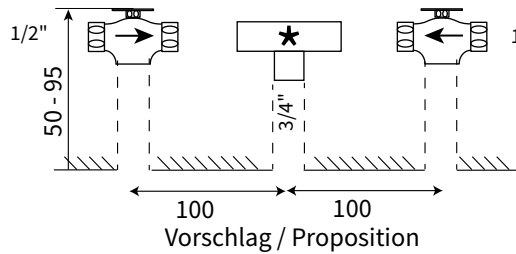

25050+25051

THE-BATH-SHOP.COM

25912 (220mm)

Version 14.10.25

ROCKWELL 1/2" UP-Lavaboarmatur

ROCKWELL 1/2" Robinet de lavabo à encastrer

ROCKWELL 1/2" Concealed basin mixer

1

* T-Stück (1/2" Innen)
nicht im Lieferumfang

T-connection (1/2" female)
pas contenu dans la livraison

T-connector (1/2" female)
is not included

2

Verlängerung (A) entsprechend kürzen, damit der Griff nicht klemmt. Sollte der Griff trotzdem zu leicht oder zu schwer zu drehen sein, lässt sich dies im Innern (B) einstellen.

Raccourcez la rallonge (A), de façon que le croisillon ne bloque pas. Si le croisillon se tourne quand même trop dur ou facile, on peut le régler à l'intérieur (B).

Cut down the extension (A) so that the handle doesn't jam. If the handle nevertheless turns too hard or too easy, it can be adjusted on the inside (B).