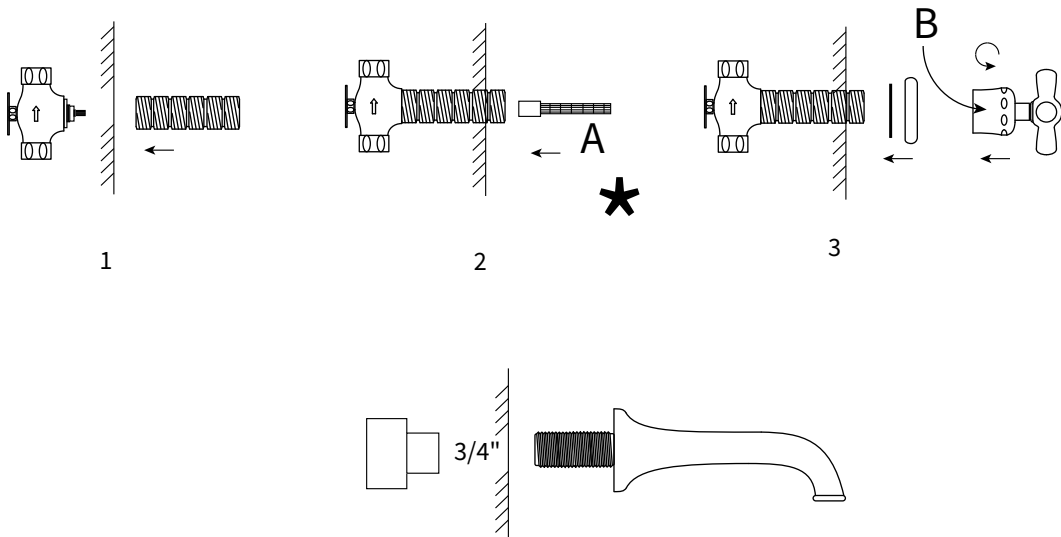

25050+25051

THE-BATH-SHOP.COM

25912 (220mm)

Version 14.10.25

ROCKWELL 1/2" UP-Lavaboarmatur

ROCKWELL 1/2" Robinet de lavabo à encastrer

ROCKWELL 1/2" Concealed basin mixer

1

* T-Stück (1/2" Innen)
nicht im Lieferumfang

T-connection (1/2" female)
pas contenu dans la livraison

T-connector (1/2" female)
is not included

2

Verlängerung (A) entsprechend kürzen, damit der Griff nicht klemmt. Sollte der Griff trotzdem zu leicht oder zu schwer zu drehen sein, lässt sich dies im Innern (B) einstellen.

Raccourcez la rallonge (A), de façon que le croisillon ne bloque pas. Si le croisillon se tourne quand même trop dur ou facile, on peut le régler à l'intérieur (B).

Cut down the extension (A) so that the handle doesn't jam. If the handle nevertheless turns too hard or too easy, it can be adjusted on the inside (B).