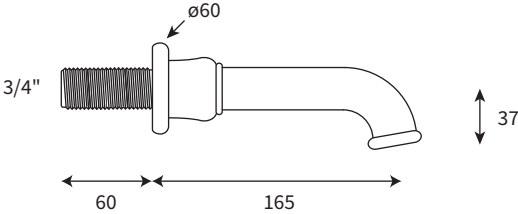

25410
ROCKWELL
Wannenauslauf

25410.03	Wannenauslauf 165 mm
25410.01	Wannenauslauf 165 mm

Anschluss 3/4"
Drei Längen stehen zur Verfügung.

25410
ROCKWELL
Bec baignoire

25410.03	Bec baignoire 165 mm
25410.01	Bec baignoire 165 mm

Raccordement 3/4"
Trois longueurs sont disponible.

25410
ROCKWELL
Bath spout

THE-BATH-SHOP.COM

Version 13.04.2017

25410.03 Bath spout
165 mm
25410.01 Bath spout
165 mm

Connection: 3/4"

Three different lengths are available.