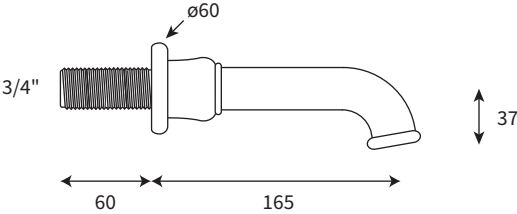

25410
ROCKWELL
Wannenauslauf

25410.03	Wannenauslauf 165 mm
25410.01	Wannenauslauf 165 mm

Anschluss 3/4"
Drei Längen stehen zur Verfügung.

25410
ROCKWELL
Bec baignoire

25410.03	Bec baignoire 165 mm
25410.01	Bec baignoire 165 mm

Raccordement 3/4"
Trois longueurs sont disponible.

25410
ROCKWELL
Bath spout

THE-BATH-SHOP.COM

Version 13.04.2017

25410.03 Bath spout
165 mm
25410.01 Bath spout
165 mm

Connection: 3/4"

Three different lengths are available.