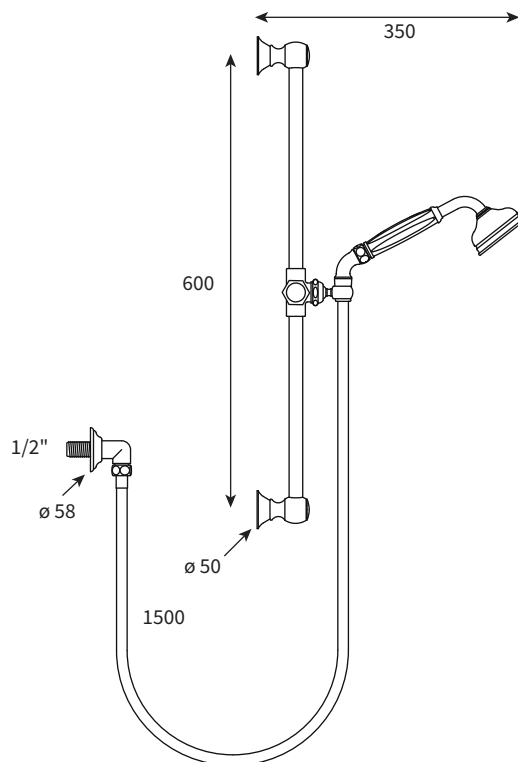

28550

THE-BATH-SHOP.COM

PARIS

Version 18.01.2017

Handbrauseset mit Gleitstange

28550.03 Handbrauseset mit Gleitstange
Chrom

28550.01 Handbrauseset mit Gleitstange
Nickel glanz

Komplett mit Anschlussbogen, Schlauch,
Gleitstange und $\varnothing 75$ mm Handbrause
mit Antikalk-Noppen.

28550

THE-BATH-SHOP.COM

PARIS

Version 18.01.2017

Douchette avec glissière

-
- 28550.03 Douchette avec glissière
Chrome
 - 28550.01 Douchette avec glissière
Nickel brillant

Complète avec coude, flexible, glissière
et douchette ø75 mm avec picots
anti-calcaires.

28550

THE-BATH-SHOP.COM

PARIS

Version 18.01.2017

Hand shower set with sliding rail

28550.03 Hand shower set with sliding rail
Chrome

28550.01 Hand shower set with sliding rail
Polished Nickel

Complete with sliding rail, wall bracket,
ø 75 mm easy-clean hand shower and
150cm hose.