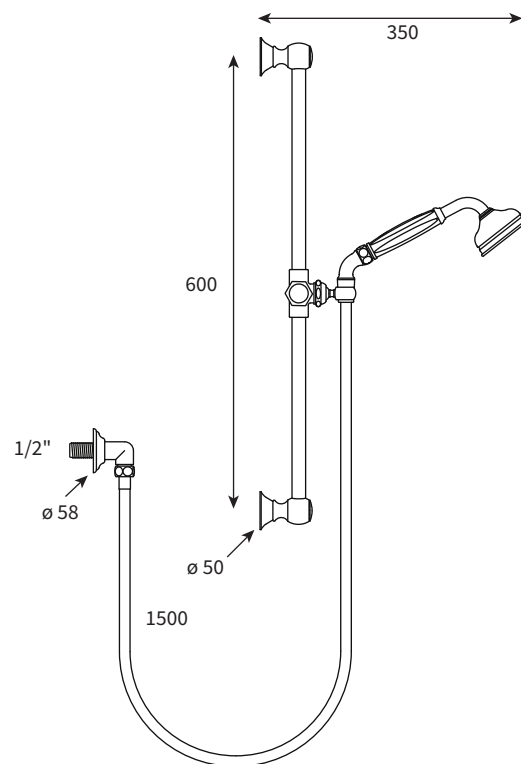

28550

THE-BATH-SHOP.COM

PARIS

Version 18.01.2017

Handbrauseset mit Gleitstange

28550.03 Handbrauseset mit Gleitstange
Chrom

28550.01 Handbrauseset mit Gleitstange
Nickel glanz

Komplett mit Anschlussbogen, Schlauch,
Gleitstange und $\varnothing 75$ mm Handbrause
mit Antikalk-Noppen.

28550

THE-BATH-SHOP.COM

PARIS

Version 18.01.2017

Douchette avec glissière

-
- 28550.03 Douchette avec glissière
Chrome
 - 28550.01 Douchette avec glissière
Nickel brillant

Complète avec coude, flexible, glissière
et douchette ø75 mm avec picots
anti-calcaires.

28550

THE-BATH-SHOP.COM

PARIS

Version 18.01.2017

Hand shower set with sliding rail

28550.03 Hand shower set with sliding rail
Chrome

28550.01 Hand shower set with sliding rail
Polished Nickel

Complete with sliding rail, wall bracket,
ø 75 mm easy-clean hand shower and
150cm hose.