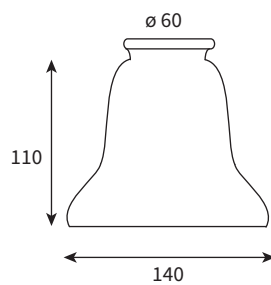

31210
UNIVERSAL
Leuchtinglas

31210 Leuchtinglas
Opal Tulpe kurz \varnothing 60 mm Aufnahme

Die Fassung und das Glas benötigen jeweils die gleiche Aufnahme (\varnothing).

31210
UNIVERSAL
Verre

DEPOT
www.depot.ch 25.04.2015

31210 Verre
Opaline tulipe court ø 60 mm connexion

La douille et le verre faut une connexion (ø) identique.

31210

UNIVERSAL

Glass lamp shade

THE-BATH-SHOP.COM

Version 01.05.2017

31210 Glass lamp shade
Opaline short tulip \varnothing 60 mm connection

The connection of the wall bracket and the glass shade must be the same diameter (\varnothing).