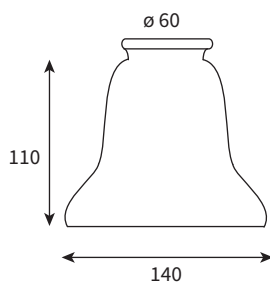

31210
UNIVERSAL
Leuchtinglas

31210 Leuchtinglas
Opal Tulpe kurz \varnothing 60 mm Aufnahme

Die Fassung und das Glas benötigen jeweils die gleiche Aufnahme (\varnothing).

31210
UNIVERSAL
Verre

DEPOT
www.depot.ch 25.04.2015

31210 Verre
Opaline tulipe court ø 60 mm connexion

La douille et le verre faut une connexion (ø) identique.

31210

UNIVERSAL

Glass lamp shade

THE-BATH-SHOP.COM

Version 01.05.2017

31210 Glass lamp shade
Opaline short tulip \varnothing 60 mm connection

The connection of the wall bracket and the glass shade must be the same diameter (\varnothing).