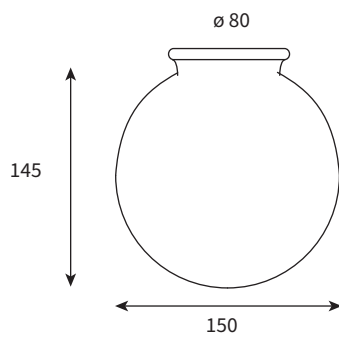

31231
UNIVERSAL
Leuchterglas

THE-BATH-SHOP.COM

Version 06.02.2016

31231 Leuchterglas
Opal Kugel \varnothing 80 mm Aufnahme

Die Fassung und das Glas benötigen jeweils die gleiche Aufnahme (\varnothing).

31231
UNIVERSAL
Verre

THE-BATH-SHOP.COM

Version 06.02.2016

31231 Verre
Opaline boule \varnothing 80 mm connexion

La douille et le verre faut une connexion (\varnothing) identique.

31231

UNIVERSAL

Glass lamp shade

THE-BATH-SHOP.COM

Version 01.05.2017

31231 Glass lamp shade
Opaline ball \varnothing 80 mm connection

The connection of the wall bracket and the glass shade must be the same diameter (\varnothing).