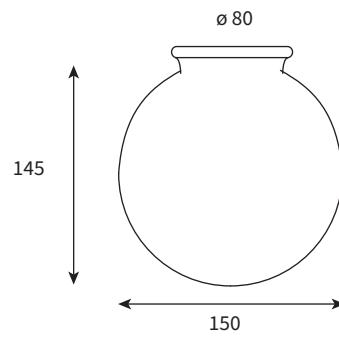

31231
UNIVERSAL
Leuchterglas

THE-BATH-SHOP.COM

Version 06.02.2016

31231 Leuchterglas
Opal Kugel \varnothing 80 mm Aufnahme

Die Fassung und das Glas benötigen jeweils die gleiche Aufnahme (\varnothing).

31231
UNIVERSAL
Verre

THE-BATH-SHOP.COM

Version 06.02.2016

31231 Verre
Opaline boule \varnothing 80 mm connexion

La douille et le verre faut une connexion (\varnothing) identique.

31231

UNIVERSAL

Glass lamp shade

THE-BATH-SHOP.COM

Version 01.05.2017

31231 Glass lamp shade
Opaline ball \varnothing 80 mm connection

The connection of the wall bracket and the glass shade must be the same diameter (\varnothing).