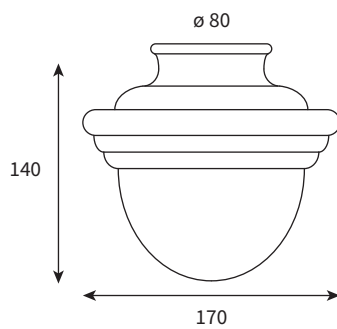

31237  
UNIVERSAL  
Leuchtenglas

THE-BATH-SHOP.COM

Version 06.02.2016

---

31237 Leuchtenglas  
Opal Reifenmuster  $\varnothing$  80 mm Aufnahme

Die Fassung und das Glas benötigen jeweils die gleiche Aufnahme ( $\varnothing$ ).

31237  
UNIVERSAL  
Verre

THE-BATH-SHOP.COM

Version 06.02.2016

---

31237 Verre  
Opaline cerceau ø 80 mm connexion

La douille et le verre faut une connexion (ø) identique.

31237

UNIVERSAL

Glass lamp shade

THE-BATH-SHOP.COM

Version 01.05.2017

31237

Glass lamp shade

Opaline hoops  $\varnothing$  80 mm connection

The connection of the wall bracket and the glass shade must be the same diameter ( $\varnothing$ ).