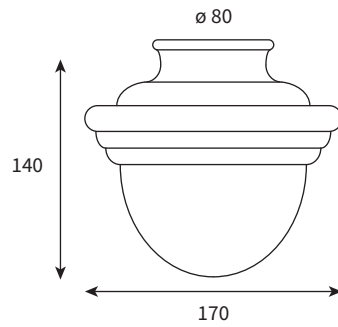

31237  
UNIVERSAL  
Verre

THE-BATH-SHOP.COM

Version 06.02.2016

---

31237 Verre  
Opaline cerceau ø 80 mm connexion

La douille et le verre faut une connexion (ø) identique.

31237

UNIVERSAL

Glass lamp shade

THE-BATH-SHOP.COM

Version 01.05.2017

31237

Glass lamp shade

Opaline hoops  $\varnothing$  80 mm connection

The connection of the wall bracket and the glass shade must be the same diameter ( $\varnothing$ ).