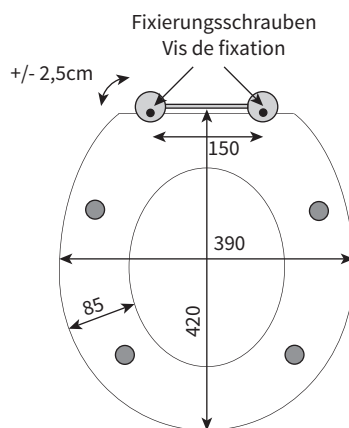

81230

UNIVERSAL

Klosettdeckel

THE-BATH-SHOP.COM

Version 18.01.2017

1. ---
- 81230.03 Klosettdeckel
    Nussbaum, Scharniere Chrom
  - 81230.01 Klosettdeckel
    Nussbaum, Scharniere Nickel glanz
  - 81230.02 Klosettdeckel
    Nussbaum, Scharniere Nickel matt
  - 81230.99 Klosettdeckel
    Nussbaum, Scharniere Messing

Massivholz lackiert