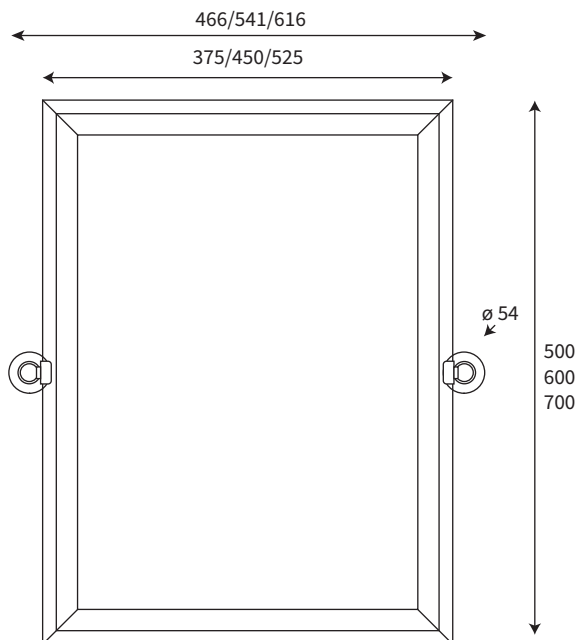

## Spiegel rechteckig

Diese Accessoires werden in einer kleinen Manufaktur traditionell von Hand gefertigt. Diese befindet sich, im Zentrum der industriellen Metallverarbeitung in Birmingham, England.

Die metallgefassten Spiegel mit Facettenschliff sind neigbar.

---

32430.03	Spiegel rechteckig 500 x 375 mm Chrom
32430.01	Spiegel rechteckig 500 x 375 mm Nickel glanz
30430.04	Spiegel rechteckig 500 x 375 mm Messing poliert
32431.03	Spiegel rechteckig 600 x 450 mm Chrom
32431.01	Spiegel rechteckig 600 x 450 mm Nickel glanz
30431.04	Spiegel rechteckig 600 x 450 mm Messing poliert
32432.03	Spiegel rechteckig 700 x 525 mm Chrom
32432.01	Spiegel rechteckig 700 x 525 mm Nickel glanz
32432.04	Spiegel rechteckig 700 x 525 mm Messing poliert

Les miroirs biseautés à cadre métallique sont inclinables.

32430.03	Miroir rectangulaire 500 x 375 mm Chrome
32430.01	Miroir rectangulaire 500 x 375 mm Nickel brillant
32430.04	Miroir rectangulaire 500 x 375 mm Laiton poli
32431.03	Miroir rectangulaire 600 x 450 mm Chrome
32431.01	Miroir rectangulaire 600 x 450 mm Nickel brillant
32431.04	Miroir rectangulaire 600 x 450 mm Laiton poli
32432.03	Miroir rectangulaire 700 x 525 mm Chrome
32432.01	Miroir rectangulaire 700 x 525 mm Nickel brillant
32432.04	Miroir rectangulaire 700 x 525 mm Laiton poli

---

32430.03	Rectangular mirror 500 x 375 mm Chrome
32430.01	Rectangular mirror 500 x 375 mm Polished Nickel
32430.04	Rectangular mirror 500 x 375 mm Polished Brass
32431.03	Rectangular mirror 600 x 450 mm Chrome
32431.01	Rectangular mirror 600 x 450 mm Polished Nickel
32431.04	Rectangular mirror 600 x 450 mm Polished Brass
32432.03	Rectangular mirror 700 x 525 mm Chrome
32432.01	Rectangular mirror 700 x 525 mm Polished Nickel
32432.04	Rectangular mirror 700 x 525 mm Polished Brass