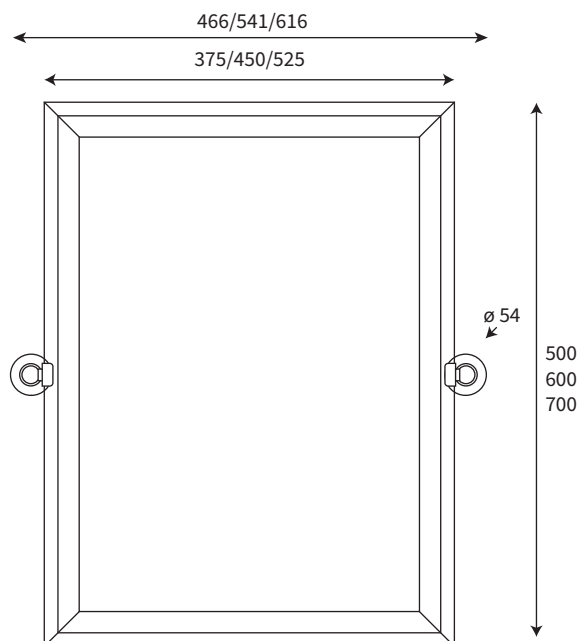

---

32430.03	Spiegel rechteckig 500 x 375 mm Chrom
32430.01	Spiegel rechteckig 500 x 375 mm Nickel glanz
30430.04	Spiegel rechteckig 500 x 375 mm Messing poliert
32431.03	Spiegel rechteckig 600 x 450 mm Chrom
32431.01	Spiegel rechteckig 600 x 450 mm Nickel glanz
30431.04	Spiegel rechteckig 600 x 450 mm Messing poliert
32432.03	Spiegel rechteckig 700 x 525 mm Chrom
32432.01	Spiegel rechteckig 700 x 525 mm Nickel glanz
32432.04	Spiegel rechteckig 700 x 525 mm Messing poliert

Les miroirs biseautés à cadre métallique sont inclinables.

32430.03	Miroir rectangulaire 500 x 375 mm Chrome
32430.01	Miroir rectangulaire 500 x 375 mm Nickel brillant
32430.04	Miroir rectangulaire 500 x 375 mm Laiton poli
32431.03	Miroir rectangulaire 600 x 450 mm Chrome
32431.01	Miroir rectangulaire 600 x 450 mm Nickel brillant
32431.04	Miroir rectangulaire 600 x 450 mm Laiton poli
32432.03	Miroir rectangulaire 700 x 525 mm Chrome
32432.01	Miroir rectangulaire 700 x 525 mm Nickel brillant
32432.04	Miroir rectangulaire 700 x 525 mm Laiton poli