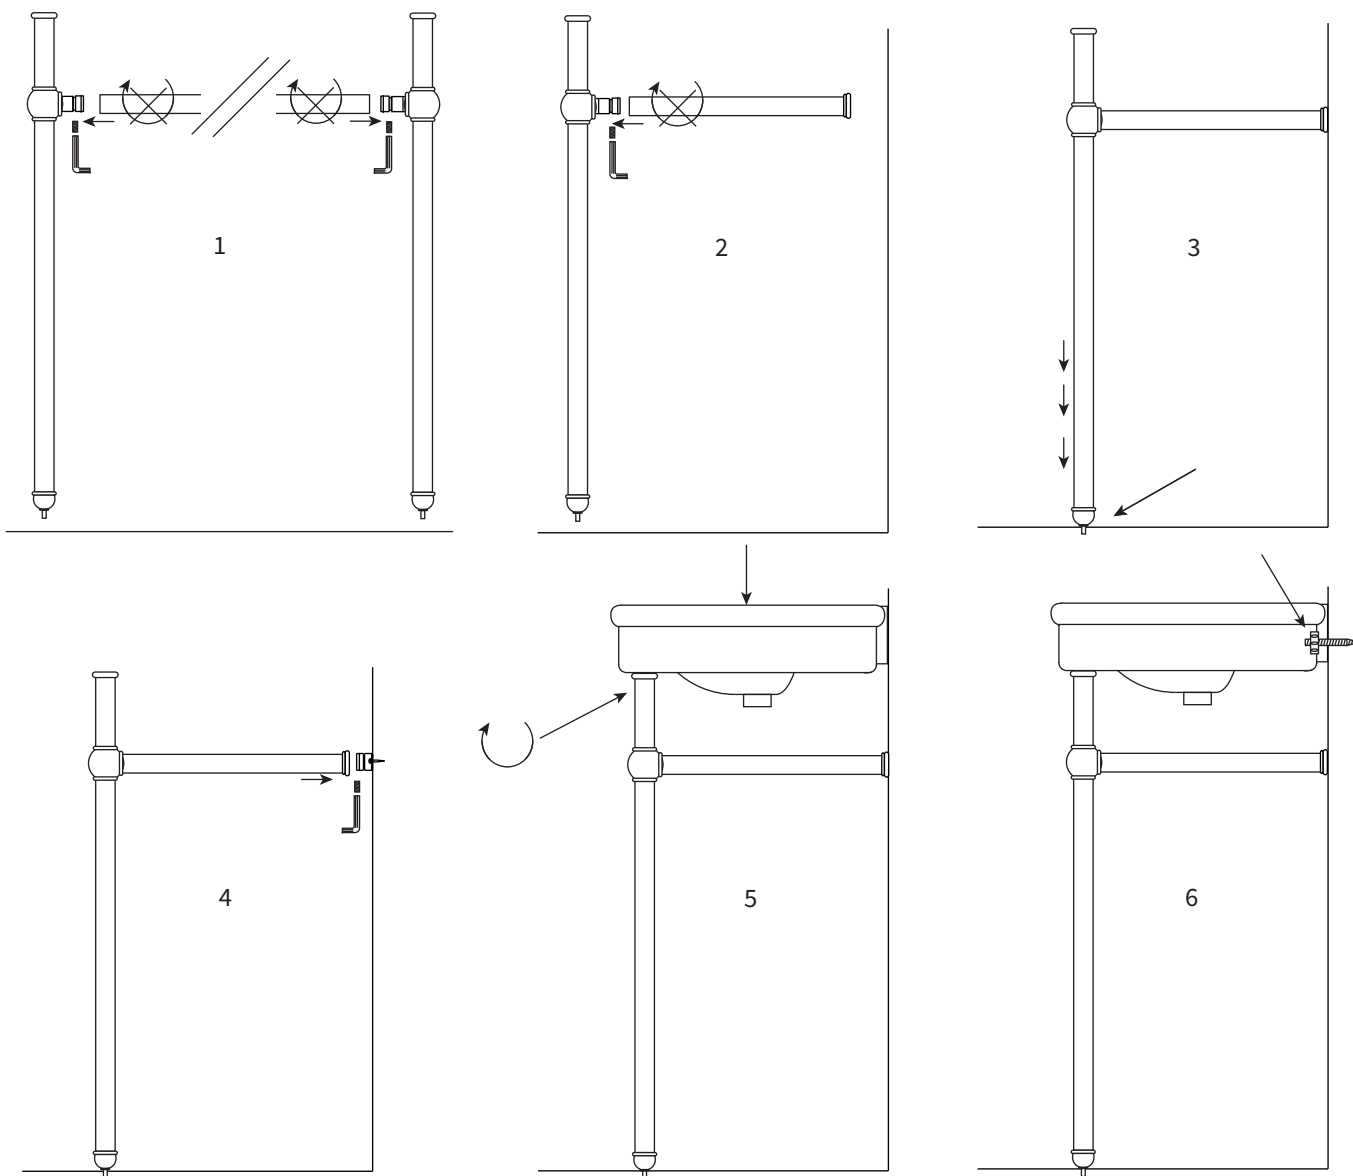

76680 + 76503

THE-BATH-SHOP.COM

Version 30.03.26

JACKSON Lavabo + BOULE Untergestell
 JACKSON Lavabo + BOULE Pièment métallique
 JACKSON Basin + BOULE Metal stand

kürzbar
 à raccourcir
 can be cut down

WICHTIG:
 Unbedingt weichbleibenden Kitt verwenden!