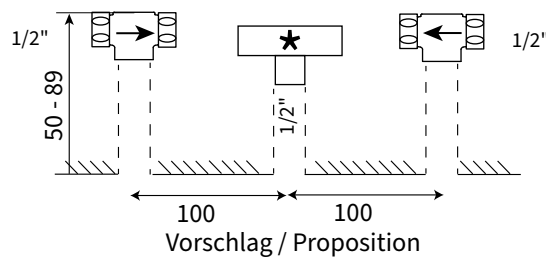

28151+29160
(130mm)

THE-BATH-SHOP.COM

Version 03.03.26

SINCLAIR 1/2" UP-Lavaboarmatur
SINCLAIR 1/2" Robinet de lavabo à encastrer
SINCLAIR 1/2" Concealed basin tap

1

- * T-Stück (1/2" Innen) nicht im Lieferumfang
- * T-connection (1/2" female) pas contenu dans la livraison
- * T-Connector (1/2" female) is not included

2

* Verlängerungen (A+B) entsprechend kürzen, damit der Griff nicht klemmt. Weitere Informationen am Anfang des Kapitels.

Raccourcez la rallonge(A+B), de façon que le croisillon ne bloque pas. Autres information au début de ce chapitre.

Cut down the extension (A+B) so that the handle doesn't block. More information at the beginning of this chapter.

+

Verlängerungsset:

20mm: A28016
40mm: A28018

Jeu de rallonge:

20mm: A28016
40mm: A28018

Extension kit:

20mm: A28016
40mm: A28018