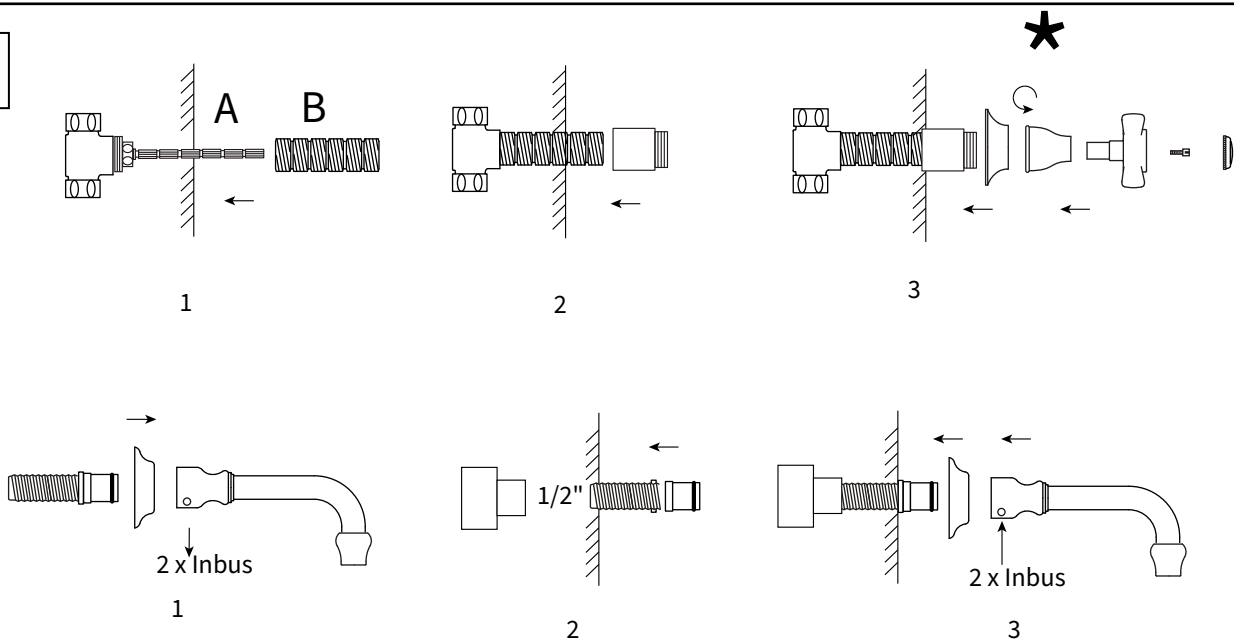

28151+29160
(130mm)

THE-BATH-SHOP.COM

Version 03.03.26

SINCLAIR 1/2" UP-Lavaboarmatur
SINCLAIR 1/2" Robinet de lavabo à encastrer
SINCLAIR 1/2" Concealed basin tap

1

- * T-Stück (1/2" Innen) nicht im Lieferumfang
- * T-connection (1/2" female) pas contenu dans la livraison
- * T-Connector (1/2" female) is not included

2

* Verlängerungen (A+B) entsprechend kürzen, damit der Griff nicht klemmt. Weitere Informationen am Anfang des Kapitels.

Raccourcez la rallonge(A+B), de façon que le croisillon ne bloque pas. Autres information au début de ce chapitre.

Cut down the extension (A+B) so that the handle doesn't block. More information at the beginning of this chapter.

+

Verlängerungsset:

20mm: A28016
40mm: A28018

Jeu de rallonge:

20mm: A28016
40mm: A28018

Extension kit:

20mm: A28016
40mm: A28018