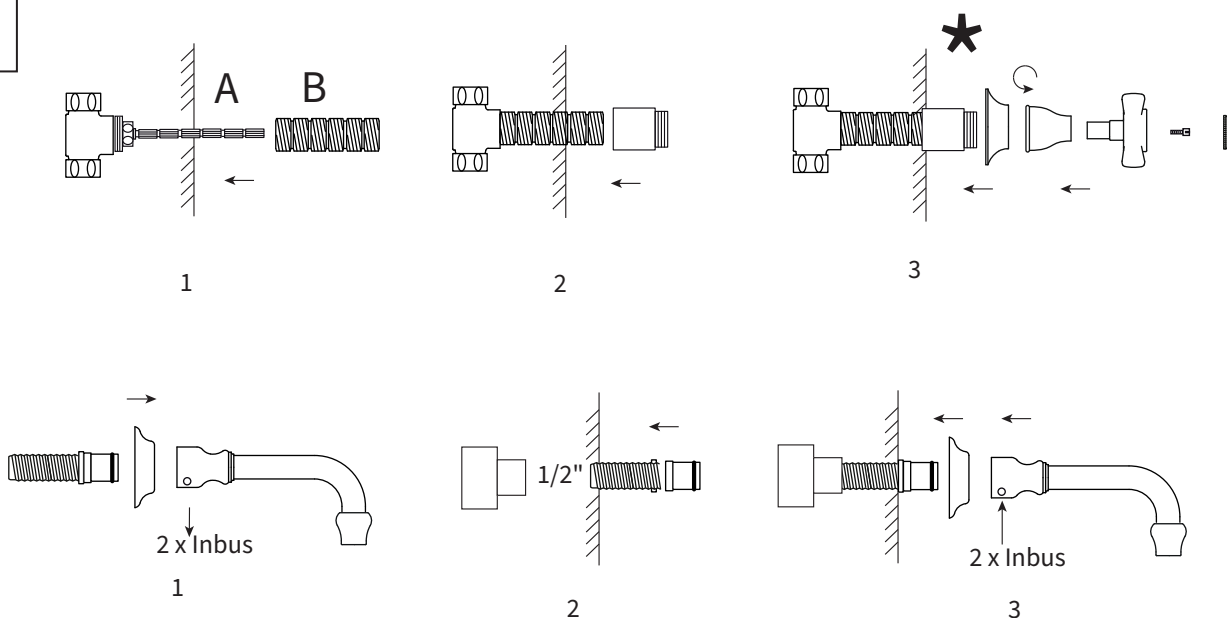

28151+29170

THE-BATH-SHOP.COM

Version 28.03.26

(215mm)

SINCLAIR 1/2" UP-Lavaboarmatur

SINCLAIR 1/2" Robinet de lavabo à encastrer

SINCLAIR 1/2" Concealed basin tap

1

- ★ T-Stück (1/2" Innen) nicht im Lieferumfang
- ★ T-connection (1/2" female) pas contenu dans la livraison
- ★ T-Connector (1/2" female) is not included

2

★ Verlängerungen (A+B) entsprechend kürzen, damit der Griff nicht klemmt. Weitere Informationen am Anfang des Kapitels.

Raccourcez la rallonge(A+B), de façon que le croisillon ne bloque pas. Autres information au début de ce chapitre.

Cut down the extension (A+B) so that the handle doesn't block. More information at the beginning of this chapter.

+

Verlängerungsset:

20mm: A28016  
40mm: A28018

Jeu de rallonge:

20mm: A28016  
40mm: A28018

Extension kit:

20mm: A28016  
40mm: A28018