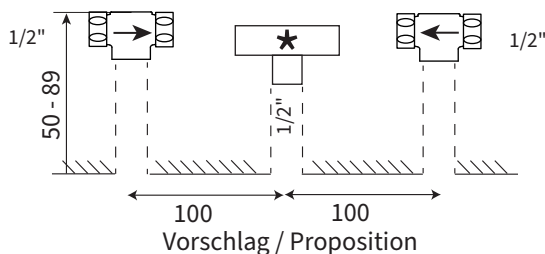

28151+29170

THE-BATH-SHOP.COM

Version 28.03.26

(215mm)

SINCLAIR 1/2" UP-Lavaboarmatur

SINCLAIR 1/2" Robinet de lavabo à encastrer

SINCLAIR 1/2" Concealed basin tap

1

- ★ T-Stück (1/2" Innen) nicht im Lieferumfang
- ★ T-connection (1/2" female) pas contenu dans la livraison
- ★ T-Connector (1/2" female) is not included

2

★ Verlängerungen (A+B) entsprechend kürzen, damit der Griff nicht klemmt. Weitere Informationen am Anfang des Kapitels.

Raccourcez la rallonge(A+B), de façon que le croisillon ne bloque pas. Autres information au début de ce chapitre.

Cut down the extension (A+B) so that the handle doesn't block. More information at the beginning of this chapter.

+

Verlängerungsset:

20mm: A28016  
40mm: A28018

Jeu de rallonge:

20mm: A28016  
40mm: A28018

Extension kit:

20mm: A28016  
40mm: A28018