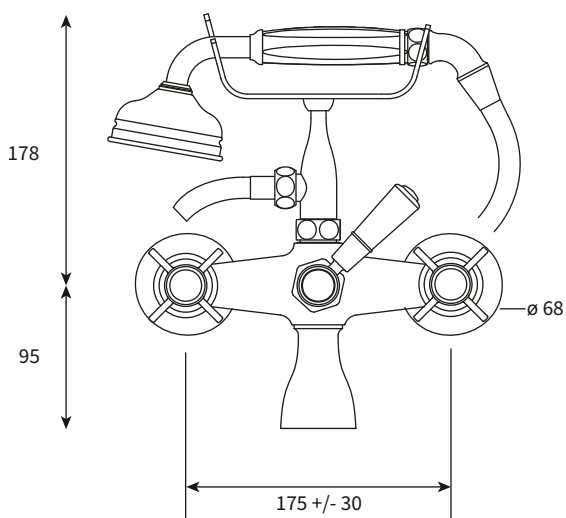

Anschluss **175 +/- 30 mm**

29200

THE-BATH-SHOP.COM

SINCLAIR

Version 12.02.2026

Mélangeur de baignoire

- 29200.03 Mélangeur de baignoire
Chrome
- 29200.01 Mélangeur de baignoire
Nickel brillant
- 29200.04 Mélangeur de baignoire
Laiton poli

Mélangeur complet avec douchette \varnothing 75 mm à poignée en porcelaine et picots anticalcaires et flexible de 150 cm.

Raccordement **175 +/- 30 mm**

Wichtig für Plattenleger
Important pour le carreleur

29200

THE-BATH-SHOP.COM

SINCLAIR

Version 12.02.2026

Bath shower mixer

- 29200.03 Bath shower mixer
Chrome
- 29200.01 Bath shower mixer
Polished Nickel
- 29200.04 Bath shower mixer
Polished Brass

Complete with \varnothing 75 mm easy-clean hand shower and 150cm hose.

Connection **175 +/- 30 mm**

Wichtig für Plattenleger
Important pour le carreleur