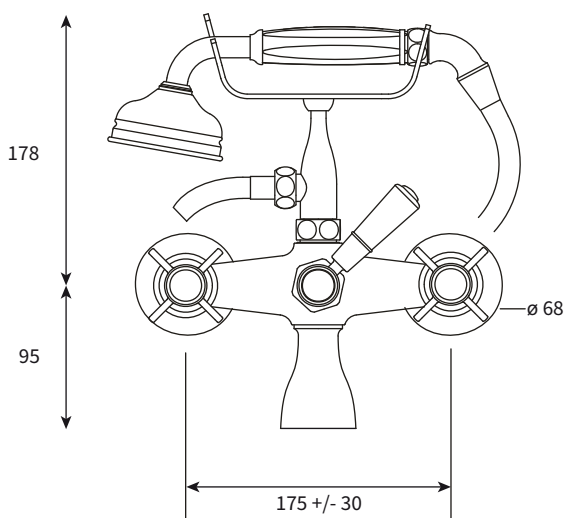

Mélangeur complet avec douchette \varnothing 75 mm à poignée en porcelaine et picots anticalcaires et flexible de 150 cm.

Raccordement **175 +/- 30 mm**

Wichtig für Plattenleger
Important pour le carreleur

29200

THE-BATH-SHOP.COM

SINCLAIR

Version 12.02.2026

Bath shower mixer

- 29200.03 Bath shower mixer
Chrome
- 29200.01 Bath shower mixer
Polished Nickel
- 29200.04 Bath shower mixer
Polished Brass

Complete with \varnothing 75 mm easy-clean hand shower and 150cm hose.

Connection **175 +/- 30 mm**

Wichtig für Plattenleger
Important pour le carreleur