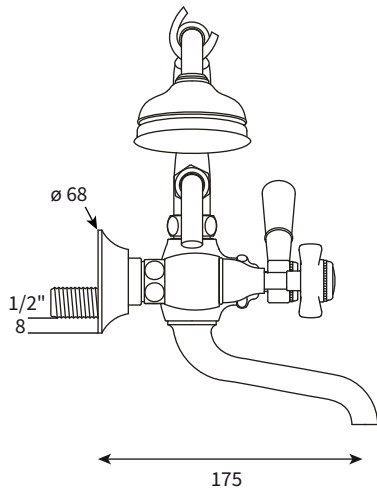

29200

THE-BATH-SHOP.COM

SINCLAIR

Version 12.02.2026

Wannenarmatur

- 29200.03 Wannenarmatur
Chrom
- 29200.01 Wannenarmatur
Nickel glanz
- 29200.04 Wannenarmatur
Messing poliert

Komplett mit $\varnothing 75$ mm Handbrause mit Porzellangriff und Antikalk-Noppen und 150-cm-Schlauch.

Anschluss **175 +/- 30 mm**

29200

THE-BATH-SHOP.COM

SINCLAIR

Version 12.02.2026

Mélangeur de baignoire

- 29200.03 Mélangeur de baignoire
Chrome
- 29200.01 Mélangeur de baignoire
Nickel brillant
- 29200.04 Mélangeur de baignoire
Laiton poli

Mélangeur complet avec douchette \varnothing 75 mm à poignée en porcelaine et picots anticalcaires et flexible de 150 cm.

Raccordement **175 +/- 30 mm**

Wichtig für Plattenleger
Important pour le carreleur

Connection **175 +/- 30 mm**

Wichtig für Plattenleger
Important pour le carreleur