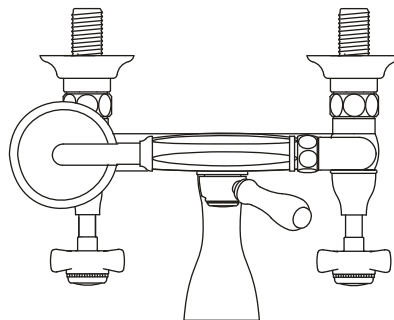

29200

THE-BATH-SHOP.COM

SINCLAIR

Version 12.02.2026

Wannenarmatur

- 29200.03 Wannenarmatur
Chrom
- 29200.01 Wannenarmatur
Nickel glanz
- 29200.04 Wannenarmatur
Messing poliert

Komplett mit $\varnothing 75$ mm Handbrause mit Porzellangriff und Antikalk-Noppen und 150-cm-Schlauch.

Anschluss **175 +/- 30 mm**

29200

THE-BATH-SHOP.COM

SINCLAIR

Version 12.02.2026

Mélangeur de baignoire

- 29200.03 Mélangeur de baignoire
Chrome
- 29200.01 Mélangeur de baignoire
Nickel brillant
- 29200.04 Mélangeur de baignoire
Laiton poli

Mélangeur complet avec douchette \varnothing 75 mm à poignée en porcelaine et picots anticalcaires et flexible de 150 cm.

Raccordement **175 +/- 30 mm**

Wichtig für Plattenleger
Important pour le carreleur

29200

THE-BATH-SHOP.COM

SINCLAIR

Version 12.02.2026

Bath shower mixer

- 29200.03 Bath shower mixer
Chrome
- 29200.01 Bath shower mixer
Polished Nickel
- 29200.04 Bath shower mixer
Polished Brass

Complete with \varnothing 75 mm easy-clean hand shower and 150cm hose.