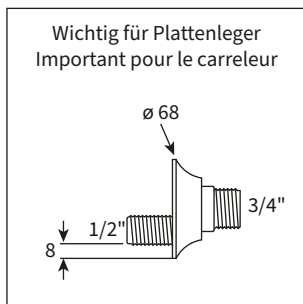

29200

THE-BATH-SHOP.COM

SINCLAIR

Version 12.02.2026

Wannenarmatur

- 29200.03 Wannenarmatur
  Chrom
- 29200.01 Wannenarmatur
  Nickel glanz
- 29200.04 Wannenarmatur
  Messing poliert

Komplett mit $\varnothing 75$ mm Handbrause mit Porzellangriff und Antikalk-Noppen und 150-cm-Schlauch.

Anschluss **175 +/- 30 mm**