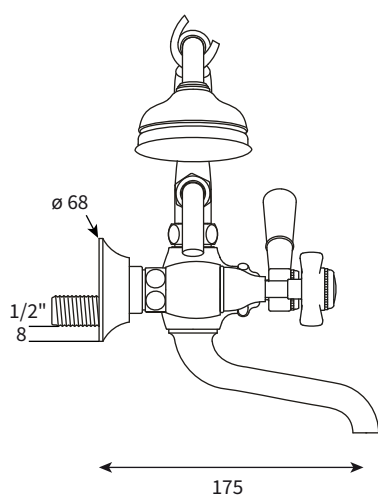

Anschluss **175 +/- 30 mm**

29200

THE-BATH-SHOP.COM

SINCLAIR

Version 12.02.2026

Mélangeur de baignoire

- 29200.03 Mélangeur de baignoire
Chrome
- 29200.01 Mélangeur de baignoire
Nickel brillant
- 29200.04 Mélangeur de baignoire
Laiton poli

Mélangeur complet avec douchette \varnothing 75 mm à poignée en porcelaine et picots anticalcaires et flexible de 150 cm.

Raccordement **175 +/- 30 mm**

Wichtig für Plattenleger
Important pour le carreleur

29200

THE-BATH-SHOP.COM

SINCLAIR

Version 12.02.2026

Bath shower mixer

- 29200.03 Bath shower mixer
Chrome
- 29200.01 Bath shower mixer
Polished Nickel
- 29200.04 Bath shower mixer
Polished Brass

Complete with \varnothing 75 mm easy-clean hand shower and 150cm hose.

Connection **175 +/- 30 mm**

Wichtig für Plattenleger
Important pour le carreleur