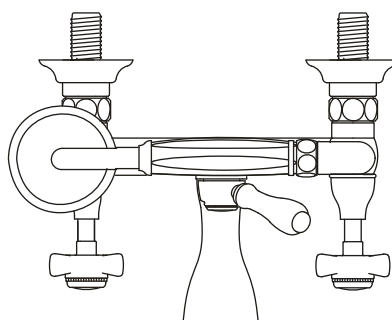

29200

THE-BATH-SHOP.COM

SINCLAIR

Version 12.02.2026

Wannenarmatur

- 29200.03 Wannenarmatur
Chrom
- 29200.01 Wannenarmatur
Nickel glanz
- 29200.04 Wannenarmatur
Messing poliert

Komplett mit $\varnothing 75$ mm Handbrause mit Porzellangriff und Antikalk-Noppen und 150-cm-Schlauch.

Anschluss **175 +/- 30 mm**

29200

THE-BATH-SHOP.COM

SINCLAIR

Version 12.02.2026

Mélangeur de baignoire

- 29200.03 Mélangeur de baignoire
Chrome
- 29200.01 Mélangeur de baignoire
Nickel brillant
- 29200.04 Mélangeur de baignoire
Laiton poli

Mélangeur complet avec douchette \varnothing 75 mm à poignée en porcelaine et picots anticalcaires et flexible de 150 cm.

Raccordement **175 +/- 30 mm**

Wichtig für Plattenleger
Important pour le carreleur

29200

THE-BATH-SHOP.COM

SINCLAIR

Version 12.02.2026

Bath shower mixer

- 29200.03 Bath shower mixer
Chrome
- 29200.01 Bath shower mixer
Polished Nickel
- 29200.04 Bath shower mixer
Polished Brass

Complete with \varnothing 75 mm easy-clean hand shower and 150cm hose.