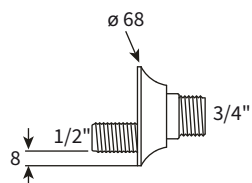

Anschluss **175 +/- 30 mm**

29200

THE-BATH-SHOP.COM

SINCLAIR

Version 12.02.2026

Mélangeur de baignoire

- 29200.03 Mélangeur de baignoire
Chrome
- 29200.01 Mélangeur de baignoire
Nickel brillant
- 29200.04 Mélangeur de baignoire
Laiton poli

Mélangeur complet avec douchette \varnothing 75 mm à poignée en porcelaine et picots anticalcaires et flexible de 150 cm.

Raccordement **175 +/- 30 mm**

Wichtig für Plattenleger
Important pour le carreleur

Connection **175 +/- 30 mm**

Wichtig für Plattenleger
Important pour le carreleur