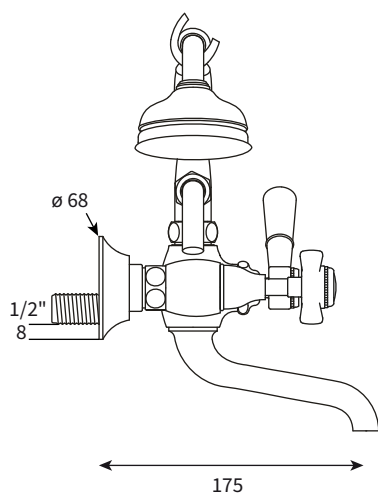

Anschluss **175 +/- 30 mm**

29200

THE-BATH-SHOP.COM

SINCLAIR

Version 12.02.2026

Mélangeur de baignoire

- 29200.03 Mélangeur de baignoire
Chrome
- 29200.01 Mélangeur de baignoire
Nickel brillant
- 29200.04 Mélangeur de baignoire
Laiton poli

Mélangeur complet avec douchette \varnothing 75 mm à poignée en porcelaine et picots anticalcaires et flexible de 150 cm.

Raccordement **175 +/- 30 mm**

Wichtig für Plattenleger
Important pour le carreleur

29200

THE-BATH-SHOP.COM

SINCLAIR

Version 12.02.2026

Bath shower mixer

- 29200.03 Bath shower mixer
Chrome
- 29200.01 Bath shower mixer
Polished Nickel
- 29200.04 Bath shower mixer
Polished Brass

Complete with \varnothing 75 mm easy-clean hand shower and 150cm hose.

Connection **175 +/- 30 mm**

Wichtig für Plattenleger
Important pour le carreleur