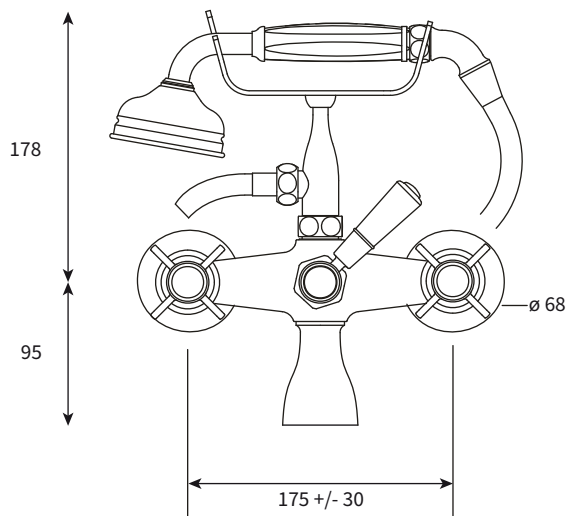

29200

THE-BATH-SHOP.COM

SINCLAIR

Version 12.02.2026

Wannenarmatur

- 29200.03 Wannenarmatur
Chrom
- 29200.01 Wannenarmatur
Nickel glanz
- 29200.04 Wannenarmatur
Messing poliert

Komplett mit $\varnothing 75$ mm Handbrause mit Porzellangriff und Antikalk-Noppen und 150-cm-Schlauch.

Anschluss **175 +/- 30 mm**

29200

THE-BATH-SHOP.COM

SINCLAIR

Version 12.02.2026

Mélangeur de baignoire

- 29200.03 Mélangeur de baignoire
Chrome
- 29200.01 Mélangeur de baignoire
Nickel brillant
- 29200.04 Mélangeur de baignoire
Laiton poli

Mélangeur complet avec douchette \varnothing 75 mm à poignée en porcelaine et picots anticalcaires et flexible de 150 cm.

Raccordement **175 +/- 30 mm**

Wichtig für Plattenleger
Important pour le carreleur

Connection **175 +/- 30 mm**

Wichtig für Plattenleger
Important pour le carreleur