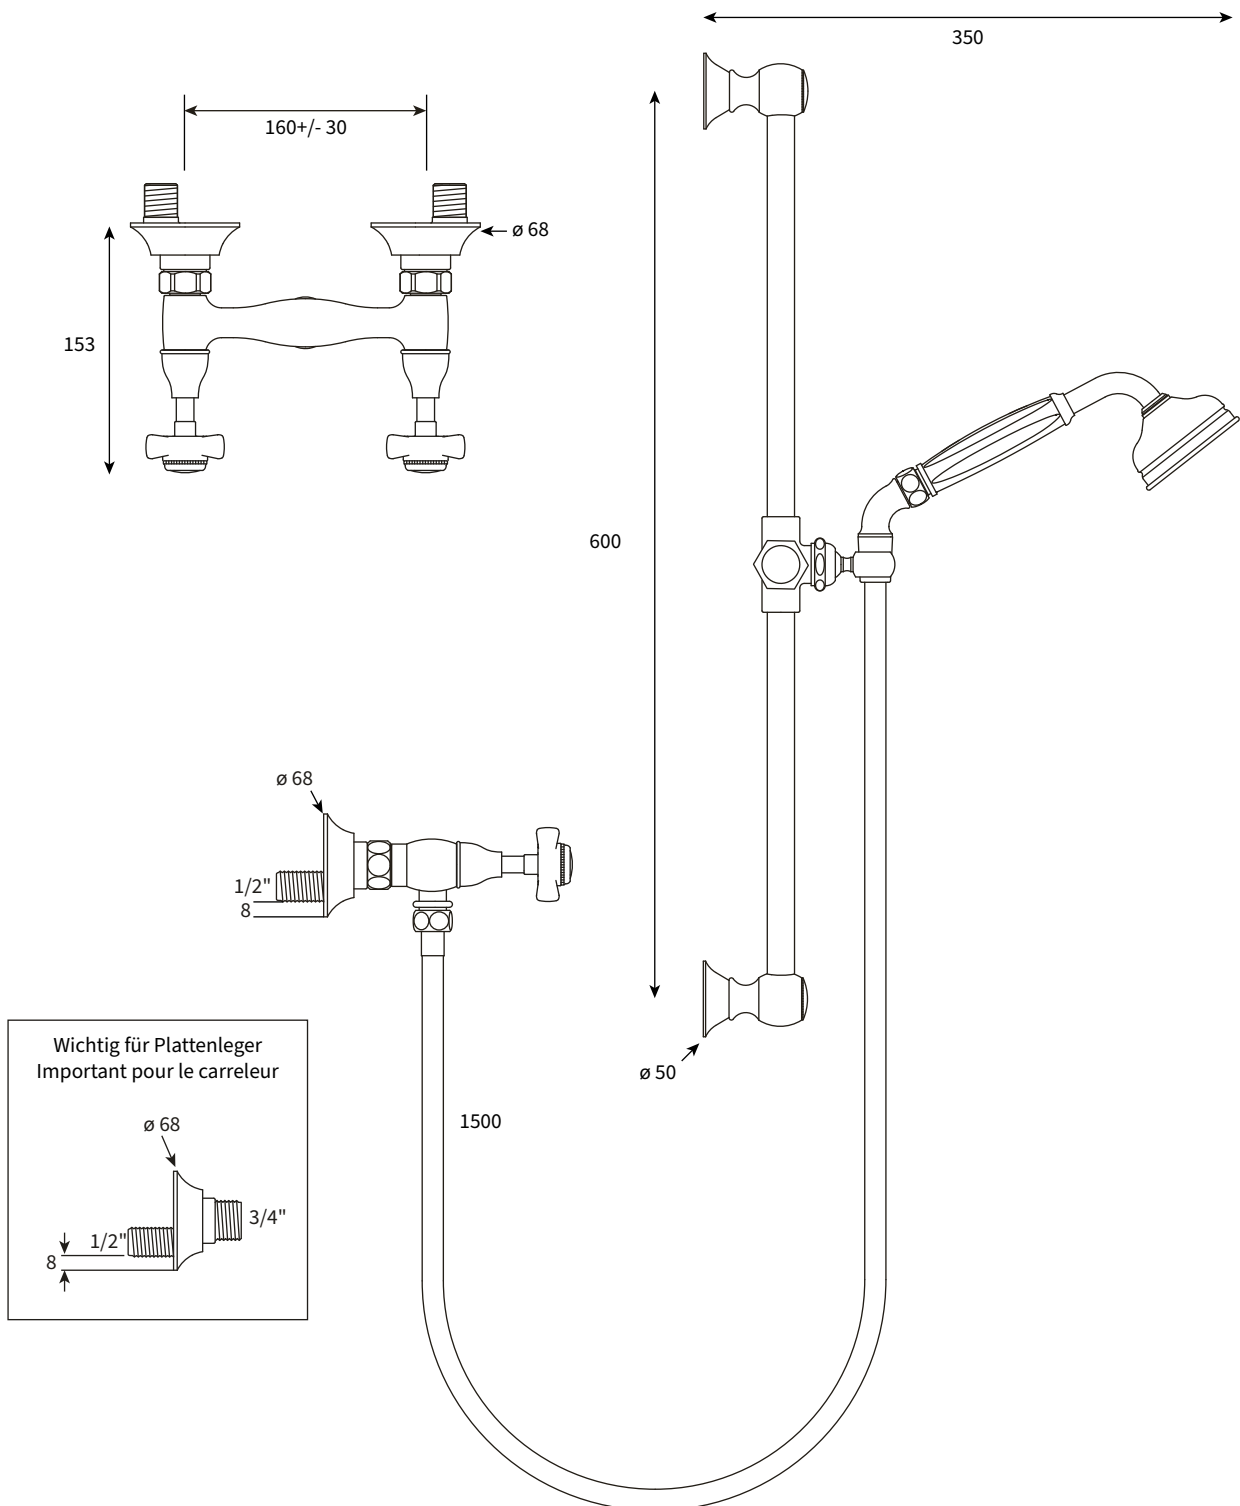

29310

THE-BATH-SHOP.COM

SINCLAIR

Version 12.02.2026

Duschenarmatur

- 29310.03 Duschenarmatur Chrom
- 29310.01 Duschenarmatur Nickel glanz
- 29310.04 Duschenarmatur Messing poliert

Komplett mit  $\varnothing 75$  mm Handbrause mit Porzellangriff und Antikalk-Noppen und 150-cm-Schlauch.

Anschluss: **160 +/- 30 mm**

29310

THE-BATH-SHOP.COM

SINCLAIR

Version 12.02.2026

Mélangeur de douche

- 29310.03 Mélangeur de douche  
Chrome
- 29310.01 Mélangeur de douche  
Nickel brillant
- 29310.04 Mélangeur de douche  
Messing poli

Mélangeur complet avec glissière, ø75mm douchette à poignée en porcelaine et picots anticalcaires et flexible de 150cm.

Raccordement: **160 +/- 30 mm**

29310  
SINCLAIR  
Shower

- 29310.03 Shower Chrome
- 29310.01 Shower Polished Nickel
- 29310.04 Shower Polished Brass

Complete with sliding rail,  $\varnothing$  75 mm easyclean hand shower and 150cm hose.

Connection: **160 +/- 30 mm**

Wichtig für Plattenleger  
Important pour le carreleur

$\varnothing 68$

$1/2''$

8

$3/4''$