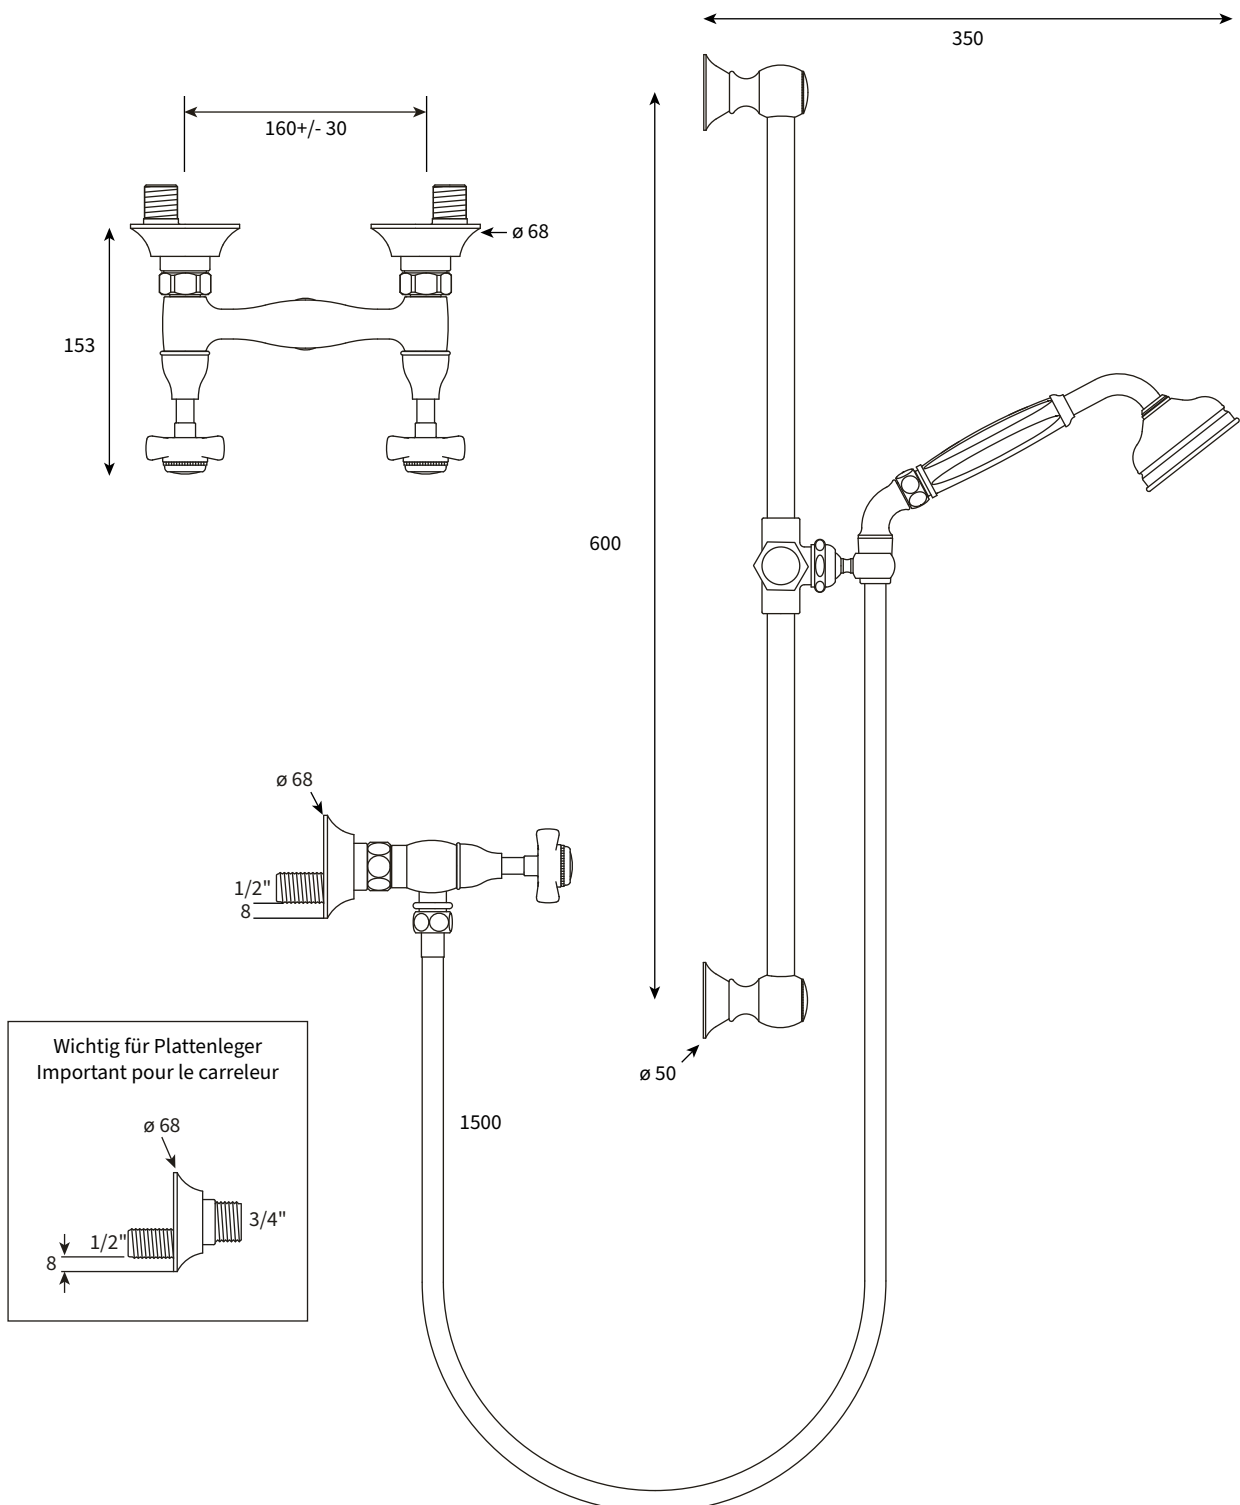

29310

THE-BATH-SHOP.COM

SINCLAIR

Version 12.02.2026

Duschenarmatur

- 29310.03 Duschenarmatur Chrom
- 29310.01 Duschenarmatur Nickel glanz
- 29310.04 Duschenarmatur Messing poliert

Komplett mit  $\varnothing 75$  mm Handbrause mit Porzellangriff und Antikalk-Noppen und 150-cm-Schlauch.

Anschluss: **160 +/- 30 mm**

29310

THE-BATH-SHOP.COM

SINCLAIR

Version 12.02.2026

Mélangeur de douche

- 29310.03 Mélangeur de douche  
Chrome
- 29310.01 Mélangeur de douche  
Nickel brillant
- 29310.04 Mélangeur de douche  
Messing poli

Mélangeur complet avec glissière, ø75mm douchette à poignée en porcelaine et picots anticalcaires et flexible de 150cm.

Raccordement: **160 +/- 30 mm**

29310  
SINCLAIR  
Shower

- 29310.03 Shower Chrome
- 29310.01 Shower Polished Nickel
- 29310.04 Shower Polished Brass

Complete with sliding rail,  $\varnothing$  75 mm easyclean hand shower and 150cm hose.

Connection: **160 +/- 30 mm**

Wichtig für Plattenleger  
Important pour le carreleur

$\varnothing 68$

$1/2''$

8

$3/4''$