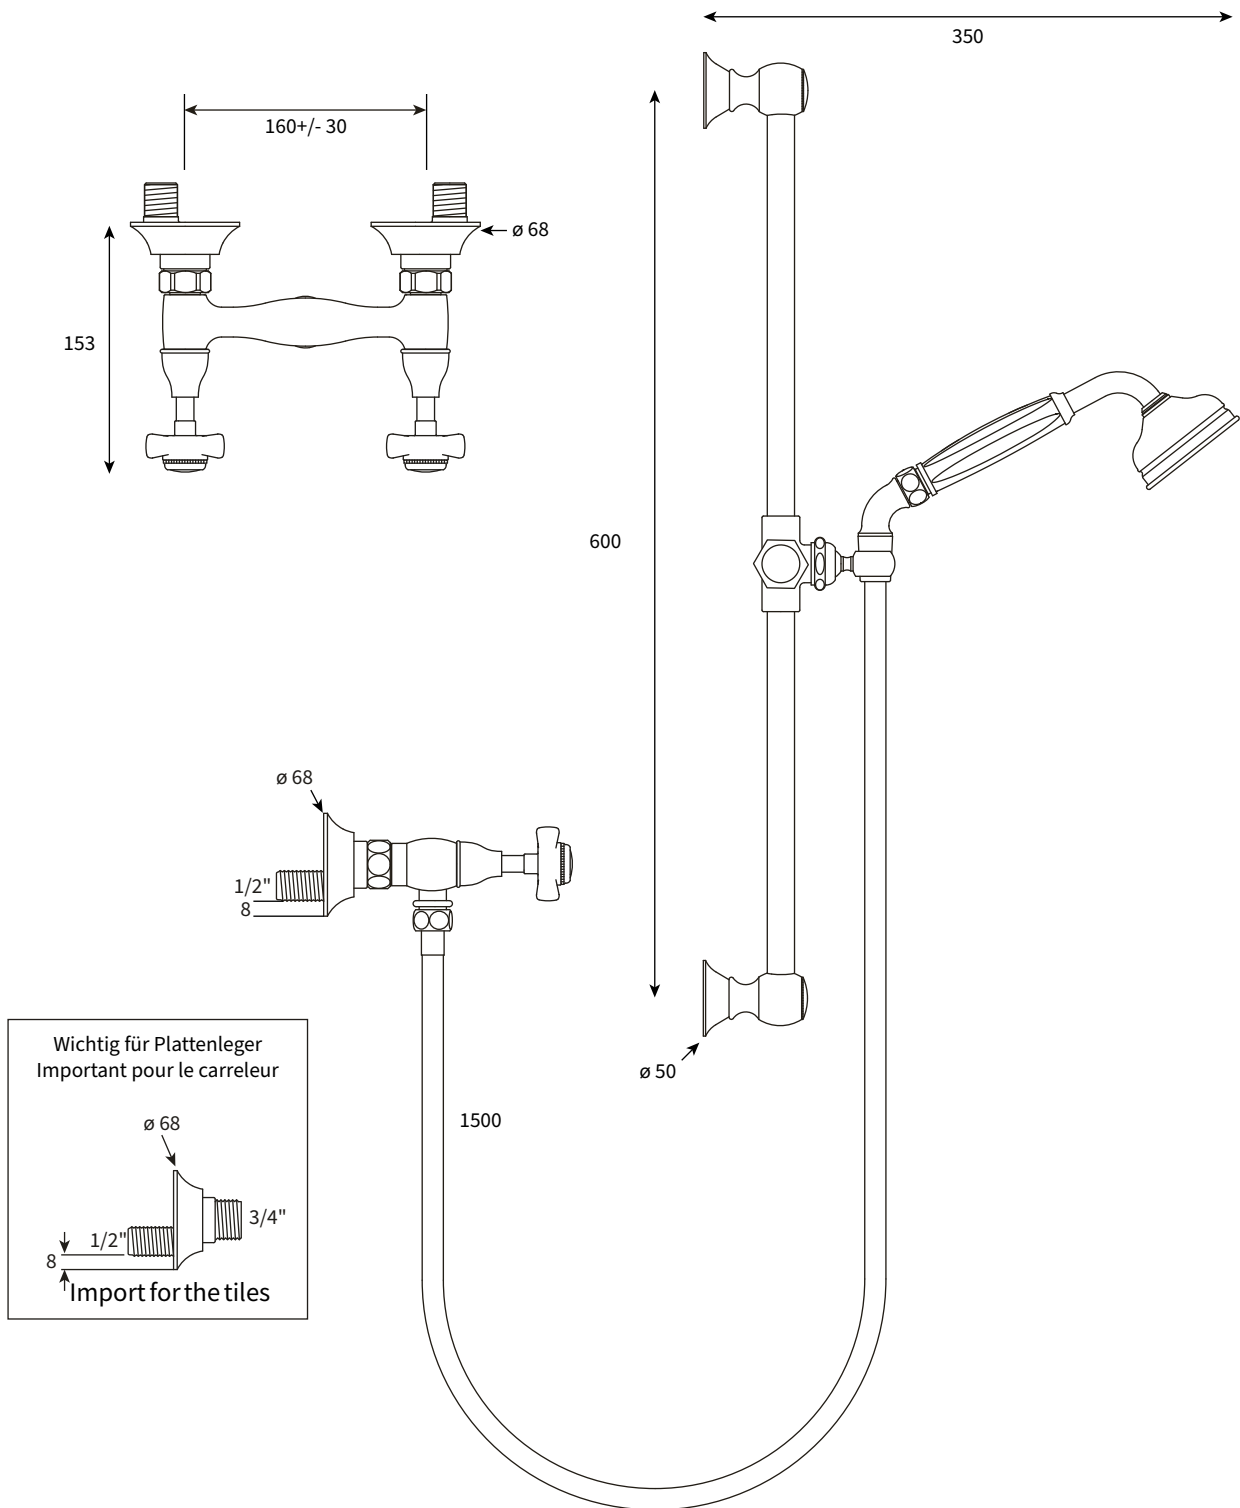

29310

THE-BATH-SHOP.COM

SINCLAIR

Version 12.02.2026

Duschenarmatur

- 29310.03 Duschenarmatur Chrom
- 29310.01 Duschenarmatur Nickel glanz
- 29310.04 Duschenarmatur Messing poliert

Komplett mit  $\varnothing 75$  mm Handbrause mit Porzellangriff und Antikalk-Noppen und 150-cm-Schlauch.

Anschluss: **160 +/- 30 mm**

29310

THE-BATH-SHOP.COM

SINCLAIR

Version 12.02.2026

Mélangeur de douche

- 29310.03 Mélangeur de douche  
Chrome
- 29310.01 Mélangeur de douche  
Nickel brillant
- 29310.04 Mélangeur de douche  
Messing poli

Mélangeur complet avec glissière, ø75mm douchette à poignée en porcelaine et picots anticalcaires et flexible de 150cm.

Raccordement: **160 +/- 30 mm**

29310  
SINCLAIR  
Shower

- 29310.03 Shower Chrome
- 29310.01 Shower Polished Nickel
- 29310.04 Shower Polished Brass

Complete with sliding rail,  $\varnothing$  75 mm easyclean hand shower and 150cm hose.

Connection: **160 +/- 30 mm**

Wichtig für Plattenleger  
Important pour le carreleur

$\varnothing 68$

$1/2''$

8

$3/4''$