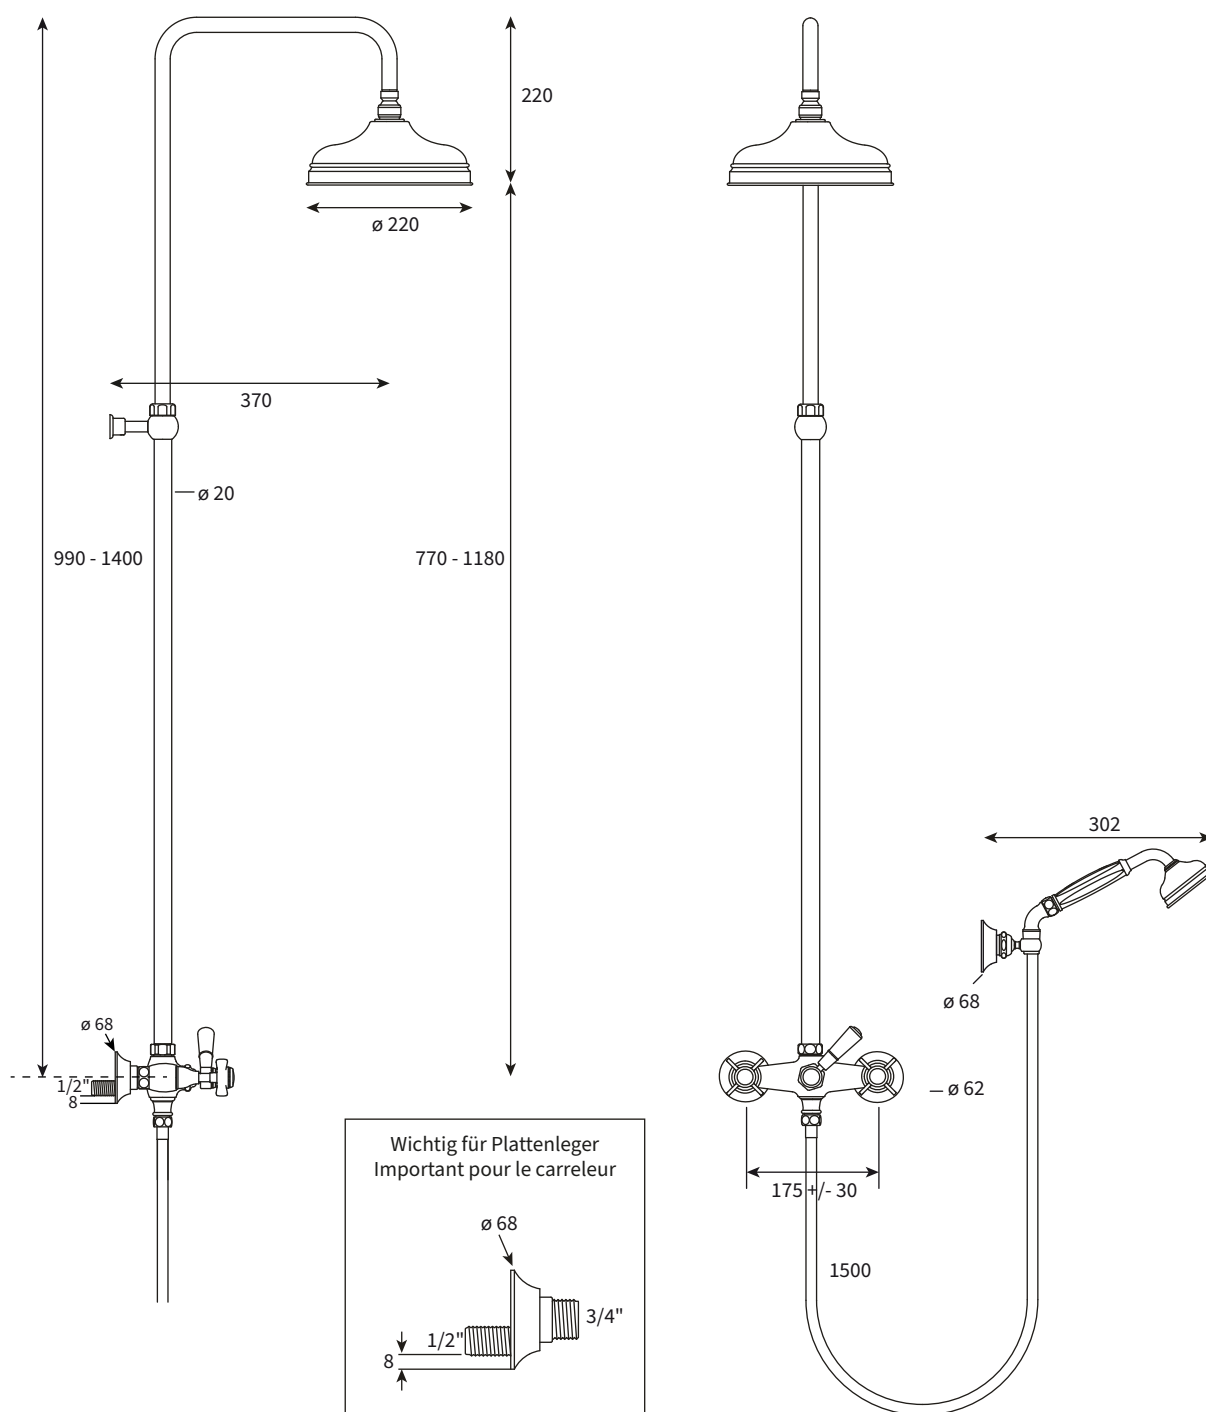

29330

THE-BATH-SHOP.COM

SINCLAIR

Version 12.02.2026

Duschenarmatur

- 29330.03 Duschenarmatur
Chrom
- 29330.01 Duschenarmatur
Nickel glanz
- 29330.04 Duschenarmatur
Messing poliert

Komplett mit $\varnothing 22$ cm Duschkopf, $\varnothing 75$ mm Handbrause mit Porzellan-griff und Antikalk-Noppen und 150-cm-Schlauch.

Anschluss: **175 +/- 30 mm**

29330
SINCLAIR
Shower

- 29330.03 Shower
Chrome
- 29330.01 Shower
Polished Nickel
- 29330.04 Shower
Polished Brass

Complete with \varnothing 22 cm shower head, \varnothing 75 mm easyclean hand shower and 150cm hose.

Connection: **175 +/- 30 mm**