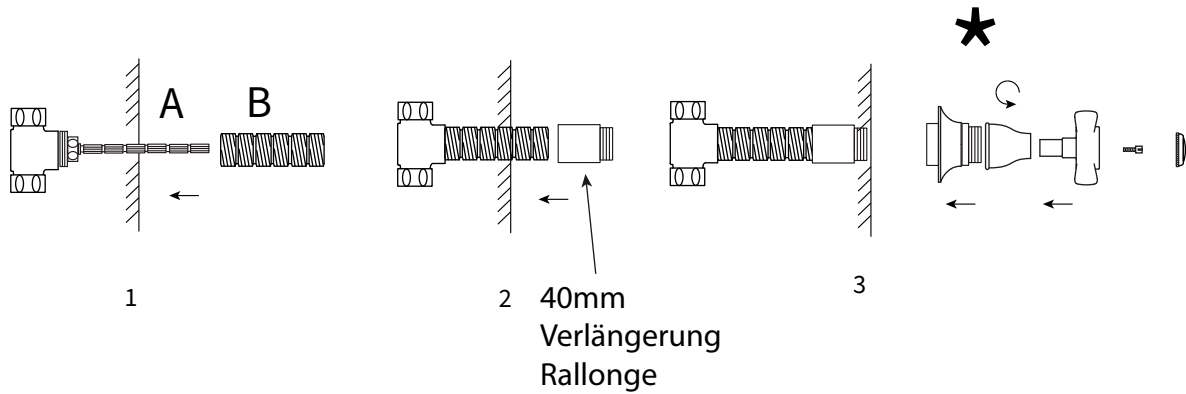

29410+28401

THE-BATH-SHOP.COM

Version 03.03.26

SINCLAIR 3/4" UP-Absperrventil  
 SINCLAIR 3/4" Robinet à encastrer  
 SINCLAIR 3/4" Concealed shut-off valve

1

2

**\*** Verlängerungen (A+B) entsprechend kürzen, damit der Griff nicht klemmt. Weitere Informationen am Anfang des Kapitels.

Raccourcez la rallonge(A+B), de façon que le croisillon ne bloque pas. Autres information au début de ce chapitre.

Cut down the extension (A+B) so that the handle doesn't block. More information at the beginning of this chapter.

+

Verlängerungsset:

20mm: A28016  
 40mm: A28018

Jeu de rallonge:

20mm: A28016  
 40mm: A28018

Extension kit:

20mm: A28016  
 40mm: A28018