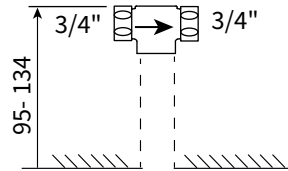

29410+28401

THE-BATH-SHOP.COM

Version 03.03.26

SINCLAIR 3/4" UP-Absperrventil  
 SINCLAIR 3/4" Robinet à encastrer  
 SINCLAIR 3/4" Concealed shut-off valve

1

2

**\*** Verlängerungen (A+B) entsprechend kürzen, damit der Griff nicht klemmt. Weitere Informationen am Anfang des Kapitels.

Raccourcez la rallonge(A+B), de façon que le croisillon ne bloque pas. Autres information au début de ce chapitre.

Cut down the extension (A+B) so that the handle doesn't block. More information at the beginning of this chapter.

+

Verlängerungsset:

20mm: A28016  
 40mm: A28018

Jeu de rallonge:

20mm: A28016  
 40mm: A28018

Extension kit:

20mm: A28016  
 40mm: A28018