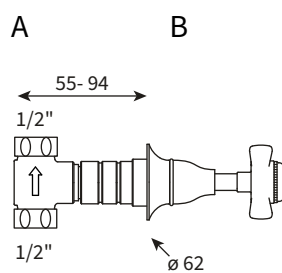

29410_28402

THE-BATH-SHOP.COM

SINCLAIR

Version 12.02.2026

Robinet d'arrêt à encastrer

1/2"

28402 1/2" Matériau à encastrer pour robinet d'arrêt

29410.03.11 Habillage extérieur robinet d'arrêt
HOT Chrome

29410.03.12 Habillage extérieur robinet d'arrêt
COLD Chrome

29410.03.19 Habillage extérieur robinet d'arrêt
BLANKO Chrome

29410.01.11 Habillage extérieur robinet d'arrêt
HOT Nickel brillant

29410.01.12 Habillage extérieur robinet d'arrêt
COLD Nickel brillant

29410.01.19 Habillage extérieur robinet d'arrêt
BLANKO Nickel brillant

29410.04.11 Habillage extérieur robinet d'arrêt
HOT Laiton poli

29410.04.12 Habillage extérieur robinet d'arrêt
COLD Laiton poli

29410.04.19 Habillage extérieur robinet d'arrêt
BLANKO Laiton poli

Pour l'installation entière il faut les articles A et B