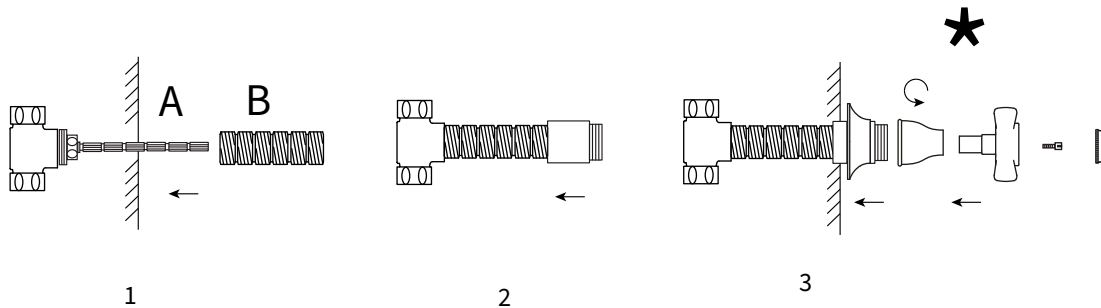

29410+28402

THE-BATH-SHOP.COM

Version 03.03.26

SINCLAIR 1/2" UP-Absperrventil
 SINCLAIR 1/2" Robinet à encastrer
 SINCLAIR 1/2" Concealed shut-off valve

1

2

***** Verlängerungen (A+B) entsprechend kürzen, damit der Griff nicht klemmt. Weitere Informationen am Anfang des Kapitels.

Raccourcez la rallonge(A+B), de façon que le croisillon ne bloque pas. Autres information au début de ce chapitre.

Cut down the extension (A+B) so that the handle doesn't block. More information at the beginning of this chapter.

+

Verlängerungsset:

20mm: A28016
 40mm: A28018

Jeu de rallonge:

20mm: A28016
 40mm: A28018

Extension kit:

20mm: A28016
 40mm: A28018