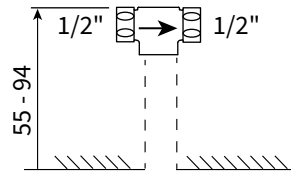

29410+28402

THE-BATH-SHOP.COM

Version 03.03.26

SINCLAIR 1/2" UP-Absperrventil
 SINCLAIR 1/2" Robinet à encastrer
 SINCLAIR 1/2" Concealed shut-off valve

1

2

***** Verlängerungen (A+B) entsprechend kürzen, damit der Griff nicht klemmt. Weitere Informationen am Anfang des Kapitels.

Raccourcez la rallonge(A+B), de façon que le croisillon ne bloque pas. Autres information au début de ce chapitre.

Cut down the extension (A+B) so that the handle doesn't block. More information at the beginning of this chapter.

+

Verlängerungsset:

20mm: A28016
 40mm: A28018

Jeu de rallonge:

20mm: A28016
 40mm: A28018

Extension kit:

20mm: A28016
 40mm: A28018