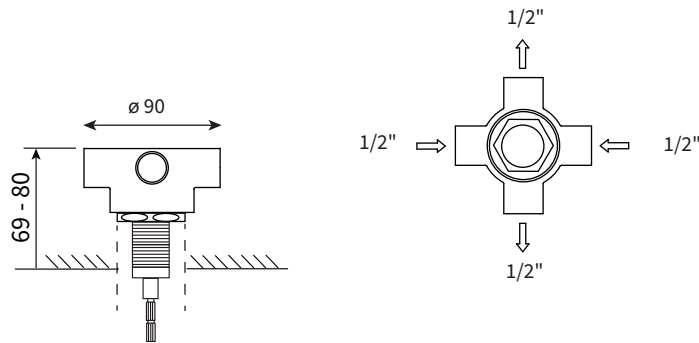

29410+28420

THE-BATH-SHOP.COM

Version 03.03.26

SINCLAIR 3/4" UP-Umsteller
 SINCLAIR 3/4" Inverseur à encastrer
 SINCLAIR 3/4" Concealed diveter

1

2

***** Verlängerungen (A+B) entsprechend kürzen, damit der Griff nicht klemmt. Weitere Informationen am Anfang des Kapitels.

Raccourcez la rallonge(A+B), de façon que le croisillon ne bloque pas. Autres information au début de ce chapitre.

Cut down the extension (A+B) so that the handle doesn't block. More information at the beginning of this chapter.

+

Verlängerungsset:

20mm: A28016
 40mm: A28018

Jeu de rallonge:

20mm: A28016
 40mm: A28018

Extension kit:

20mm: A28016
 40mm: A28018