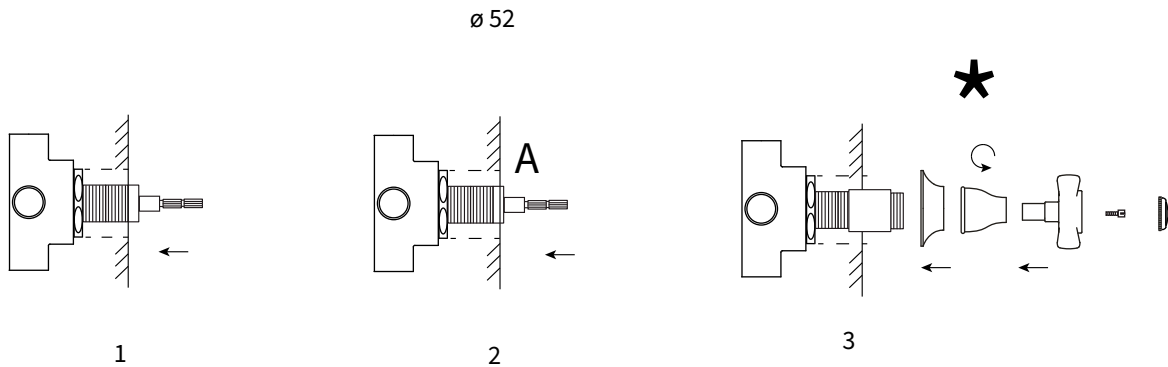

29410+28420

THE-BATH-SHOP.COM

Version 03.03.26

SINCLAIR 3/4" UP-Umsteller
 SINCLAIR 3/4" Inverseur à encastrer
 SINCLAIR 3/4" Concealed diveter

1

2

***** Verlängerungen (A+B) entsprechend kürzen, damit der Griff nicht klemmt. Weitere Informationen am Anfang des Kapitels.

Raccourcez la rallonge(A+B), de façon que le croisillon ne bloque pas. Autres information au début de ce chapitre.

Cut down the extension (A+B) so that the handle doesn't block. More information at the beginning of this chapter.

+

Verlängerungsset:

20mm: A28016
 40mm: A28018

Jeu de rallonge:

20mm: A28016
 40mm: A28018

Extension kit:

20mm: A28016
 40mm: A28018