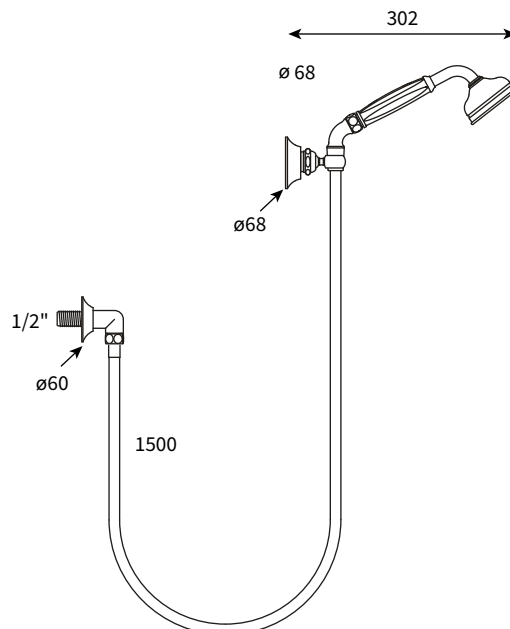

29530

THE-BATH-SHOP.COM

SINCLAIR

Version 12.02.2026

Handbrauseset mit fixer Halterung

- 
- 29530.03 Handbrauseset mit fixer Halterung  
Chrom
  - 29530.01 Handbrauseset mit fixer Halterung  
Nickel glanz
  - 29530.04 Handbrauseset mit fixer Halterung  
Messing poliert

Komplett mit Anschlussbogen, Schlauch,  
schwenkbare Halterung, ø75 mm  
Handbrause mit Antikalk-Noppen

29530

THE-BATH-SHOP.COM

SINCLAIR

Version 12.02.2026

Douchette avec support simple

- 
- 29530.03 Douchette avec support simple  
Chrome
  - 29530.01 Douchette avec support simple  
Nickel brillant
  - 29530.04 Douchette avec support simple  
Lation poli

Complète avec coude, flexible, support orientable, douchette.

29330

THE-BATH-SHOP.COM

SINCLAIR

Version 12.02.2026

Hand shower set with wall bracket

- 
- 29530.03 Hand shower set with wall bracket  
Chrome
  - 29530.01 Hand shower set with wall bracket  
Polished Nickel
  - 29530.04 Hand shower set with wall bracket  
Polished Brass

Complete with wall outlet, wall bracket,  $\varnothing$  75 mm easy-clean hand shower and 150cm hose.