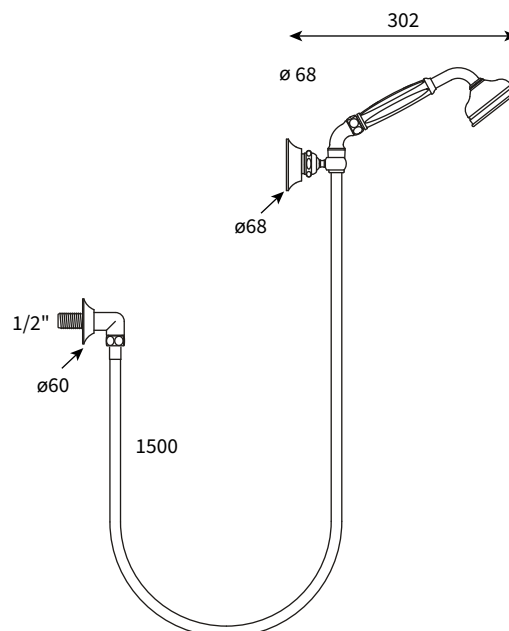

29530

THE-BATH-SHOP.COM

SINCLAIR

Version 12.02.2026

Handbrauseset mit fixer Halterung

- 
- 29530.03 Handbrauseset mit fixer Halterung  
Chrom
  - 29530.01 Handbrauseset mit fixer Halterung  
Nickel glanz
  - 29530.04 Handbrauseset mit fixer Halterung  
Messing poliert

Komplett mit Anschlussbogen, Schlauch,  
schwenkbare Halterung, ø75 mm  
Handbrause mit Antikalk-Noppen

29530

THE-BATH-SHOP.COM

SINCLAIR

Version 12.02.2026

Douchette avec support simple

- 
- 29530.03 Douchette avec support simple  
Chrome
  - 29530.01 Douchette avec support simple  
Nickel brillant
  - 29530.04 Douchette avec support simple  
Lation poli

Complète avec coude, flexible, support orientable, douchette.

29330

THE-BATH-SHOP.COM

SINCLAIR

Version 12.02.2026

Hand shower set with wall bracket

- 
- 29530.03 Hand shower set with wall bracket  
Chrome
  - 29530.01 Hand shower set with wall bracket  
Polished Nickel
  - 29530.04 Hand shower set with wall bracket  
Polished Brass

Complete with wall outlet, wall bracket,  $\varnothing$  75 mm easy-clean hand shower and 150cm hose.