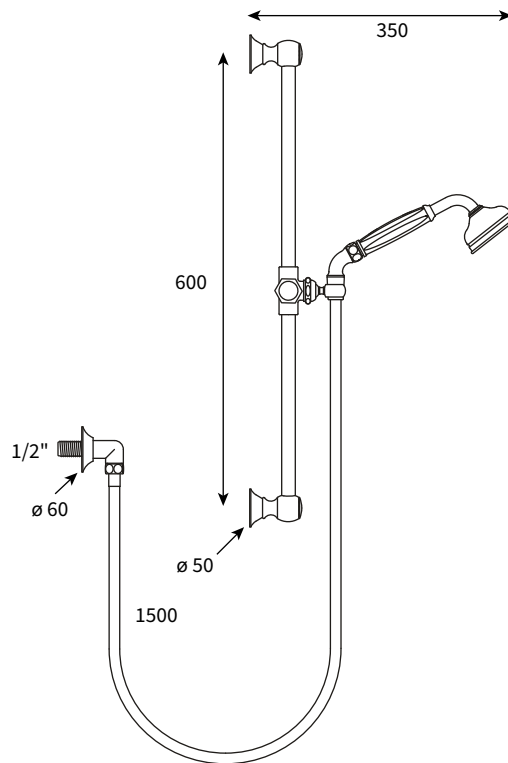

29550

SINCLAIR

Handbrauseset mit Gleitstange

THE-BATH-SHOP.COM

Version 12.02.2026

-
- 29550.03 Handbrauseset mit Gleitstange
Chrom
 - 29550.01 Handbrauseset mit Gleitstange
Nickel glanz
 - 29550.04 Handbrauseset mit Gleitstange
Messing poliert

Komplett mit Anschlussbogen, Schlauch,
Gleitstange, ø75 mm Handbrause mit Antikalk-Noppen

29550

THE-BATH-SHOP.COM

SINCLAIR

Version 12.02.2026

Douchette avec support simple

-
- 29550.03 Douchette avec glissière
Chrome
 - 29550.01 Douchette avec glissière
Nickel brillant
 - 29550.04 Douchette avec glissière
Lation poli

Complète avec coude, flexible, glissière, ø75mm douchette.

29550

THE-BATH-SHOP.COM

SINCLAIR

Version 12.02.2026

Hand shower set with sliding rail

-
- 29550.03 Hand shower set with sliding rail
Chrome
 - 29550.01 Hand shower set with sliding rail
Polished Nickel
 - 29550.04 Hand shower set with sliding rail
Polished Brass

Complete with wall outlet, sliding rail, \varnothing 75 mm easy-clean hand shower and 150cm hose.