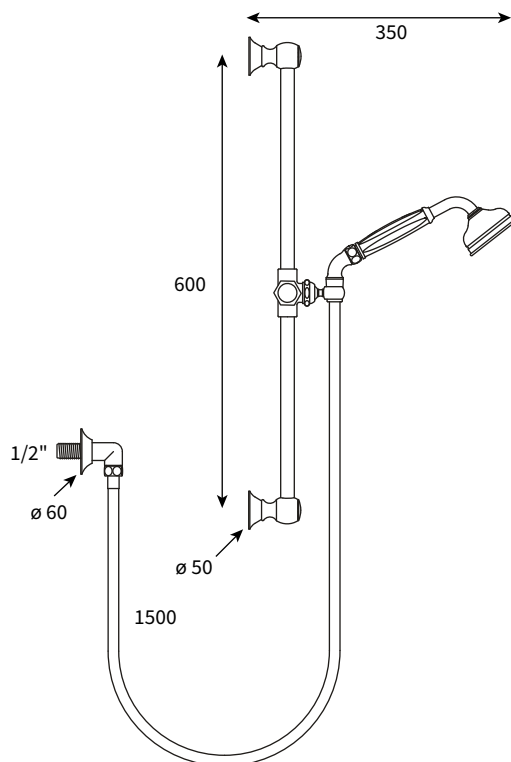

29550

SINCLAIR

Handbrauseset mit Gleitstange

THE-BATH-SHOP.COM

Version 12.02.2026

-
- 29550.03 Handbrauseset mit Gleitstange
Chrom
 - 29550.01 Handbrauseset mit Gleitstange
Nickel glanz
 - 29550.04 Handbrauseset mit Gleitstange
Messing poliert

Komplett mit Anschlussbogen, Schlauch,
Gleitstange, ø75 mm Handbrause mit Antikalk-Noppen

29550

THE-BATH-SHOP.COM

SINCLAIR

Version 12.02.2026

Douchette avec support simple

-
- 29550.03 Douchette avec glissière
Chrome
 - 29550.01 Douchette avec glissière
Nickel brillant
 - 29550.04 Douchette avec glissière
Lation poli

Complète avec coude, flexible, glissière, ø75mm douchette.

29550

THE-BATH-SHOP.COM

SINCLAIR

Version 12.02.2026

Hand shower set with sliding rail

-
- 29550.03 Hand shower set with sliding rail
Chrome
 - 29550.01 Hand shower set with sliding rail
Polished Nickel
 - 29550.04 Hand shower set with sliding rail
Polished Brass

Complete with wall outlet, sliding rail, \varnothing 75 mm easy-clean hand shower and 150cm hose.